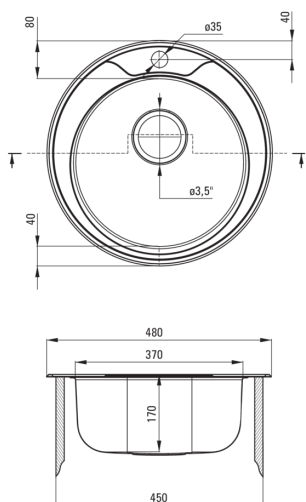

TWIST

Стальная мойка, 1-чаша

Код товара: ZHC_3813

EAN: 5907650843184

Цвет: декор

Гарантия [лет]: 2

Мойка

Отделка	декор
Вид поверхности	декор
Материал	сталь 201
Способ монтажа	впускаемый
Количество чаш	1
Минимальная ширина шкафа [мм]	450
Высота [мм]	170
Диаметр [мм]	480
Глубокость чаши 1 [мм]	170
Вырез в столешнице (впускаемая) - диаметр [мм]	460
Толщина стали [мм]	0.6
С сифоном	Да
Количество готовых отверстий	1

Сифон для раковины

Отделка	сталь
Вид клапана	мануальный
Возможность подключения посудомоечной/стиральной машины	Да

Отличительные черты:

- Высокопрочная нержавеющая сталь
- Мойка с сифоном для подключения к посудомоечной машине
- Естественные антисептические свойства стали
- Отделка декор имеет повышенную устойчивость к царапинам
- Специальное средство, безопасное для очищаемых поверхностей