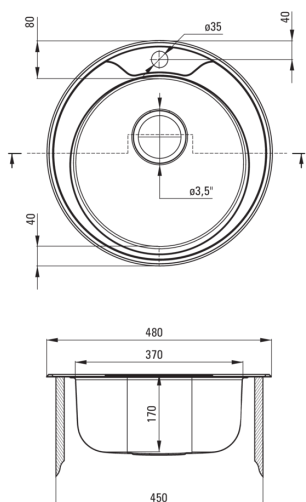

TWIST

Chiuvetă din inox, 1-cuvă

Codul produsului: ZHC_3813

EAN: 5907650843184

Culoarea: decor

Garanție [ani]: 2

Chiuvetă

Finisaj	decor
Tipul suprafeței	decor
Material	oțel 201
Metoda de instalare	cu montare încastrată
Număr de cuve	1
Lățimea minimă a dulapului [mm]	450
Înălțime [mm]	170
Diametru [mm]	480
Adâncimea cuvei [mm]	170
Diametrul conturului [mm]	460
Grosime inox [mm]	0.6
Dotat cu accesorii	Da
Număr de orificii	1

Sifon

Finisaj	oțel
Tipul dopului	manual
Posibilitate de racordare a unei mașini de spălat vase/ rufe	Da

Caracteristici:

- Oțel inoxidabil cu rezistență ridicată
- Chiuveta este dotată cu accesorii de racordare la mașina de spălat vase
- Proprietățile antiseptice naturale ale oțelului
- Finisaj cu rezistență sporită la zgârieturi
- Agent de curățare special, sigur pentru suprafețele curățate