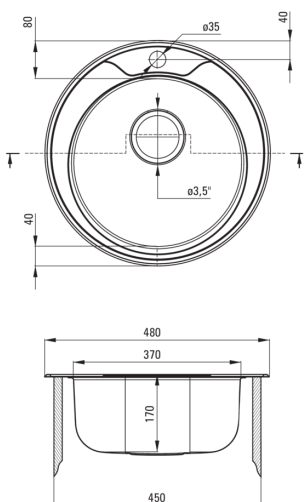

TWIST

Chiuvetă din inox, 1-cuvă

Codul produsului: ZHC_3813

EAN: 5907650843184

Culoarea: decor

Garanție [ani]: 2

Chiuvetă

Finisaj	decor
Tipul suprafeței	decor
Material	oțel 201
Metoda de instalare	cu montare încastrată
Număr de cuve	1
Lățimea minimă a dulapului [mm]	450
Înălțime [mm]	170
Diametru [mm]	480
Adâncimea cuvei [mm]	170
Diametrul conturului [mm]	460
Grosime inox [mm]	0.6
Dotat cu accesorii	Da
Număr de orificii	1

Sifon

Finisaj	oțel
Tipul dopului	manual
Posibilitate de racordare a unei mașini de spălat vase/ rufe	Da

Caracteristici:

- Oțel inoxidabil cu rezistență ridicată
- Chiuveta este dotată cu accesorii de racordare la mașina de spălat vase
- Proprietățile antiseptice naturale ale oțelului
- Finisaj cu rezistență sporită la zgârieturi
- Agent de curățare special, sigur pentru suprafețele curățate