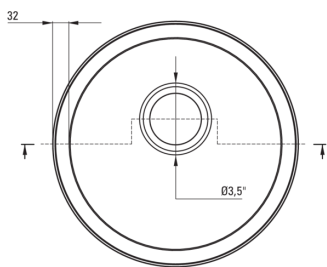

TWIST

Стальная мойка, 1-чаша

Код товара: ZHC_3803

EAN: 5907650843177

Цвет: декор

Гарантия [лет]: 2

Мойка

Отделка	декор
Вид поверхности	декор
Материал	сталь 201
Способ монтажа	впускаемый
Количество чаш	1
Минимальная ширина шкафа [мм]	450
Высота [мм]	170
Диаметр [мм]	435
Глубокость чаши 1 [мм]	170
Вырез в столешнице (впускаемая) - диаметр [мм]	415
Толщина стали [мм]	0.6
С сифоном	Да

Сифон для раковины

Отделка	сталь
Вид клапана	мануальный
Возможность подключения посудомоечной/стиральной машины	Да

Отличительные черты:

- Высокопрочная нержавеющая сталь
- Мойка с сифоном для подключения к посудомоечной машине
- Естественные антисептические свойства стали
- Отделка декор имеет повышенную устойчивость к царапинам
- Специальное средство, безопасное для очищаемых поверхностей