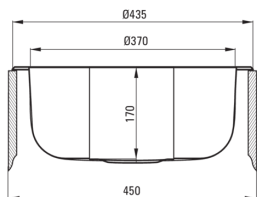

TWIST

Стальная мойка, 1-чаша

Код товара: ZHC_3803

EAN: 5907650843177

Цвет: декор

Гарантия [лет]: 2

Мойка

Отделка	декор
Вид поверхности	декор
Материал	сталь 201
Способ монтажа	впускаемый
Количество чаш	1
Минимальная ширина шкафа [мм]	450
Высота [мм]	170
Диаметр [мм]	435
Глубокость чаши 1 [мм]	170
Вырез в столешнице (впускаемая) - диаметр [мм]	415
Толщина стали [мм]	0.6
С сифоном	Да