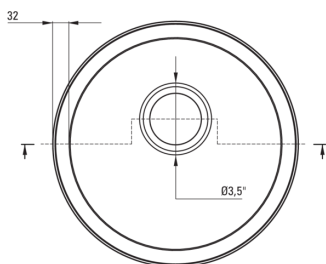

TWIST

Acél mosogató, 1 medencés

Cikkszám: ZHC_3803

EAN: 5907650843177

Szín: dekor

Garancia [év]: 2

Mosogató

Kivitelezés	dekor
Felület típusa	dekor
Anyag	acél 201
Beszerelési mód	Süllyesztett
Mosogatómedencék száma	1
Minimális szekrényszélesség [mm]	450
Magasság [mm]	170
Átmérő [mm]	435
A medence mélysége 1 [mm]	170
Kivágás a munkalapban (beépíthető) - átmérő [mm]	415
Acélvastagság [mm]	0.6
Tartozékokkal felszerelve	Igen