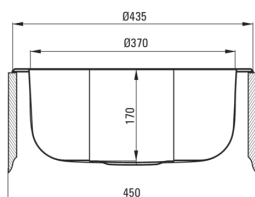

TWIST

Acél mosogató, 1 medencés

Cikkszám: ZHC_3803

EAN: 5907650843177

Szín: dekor

Garancia [év]: 2

Mosogató

Kivitelezés	dekor
Felület típusa	dekor
Anyag	acél 201
Beszerelési mód	Süllyesztett
Mosogatómedencék száma	1
Minimális szekrényszélesség [mm]	450
Magasság [mm]	170
Átmérő [mm]	435
A medence mélysége 1 [mm]	170
Kivágás a munkalapban (beépíthető) - átmérő [mm]	415
Acélvastagság [mm]	0.6
Tartozékokkal felszerelve	Igen