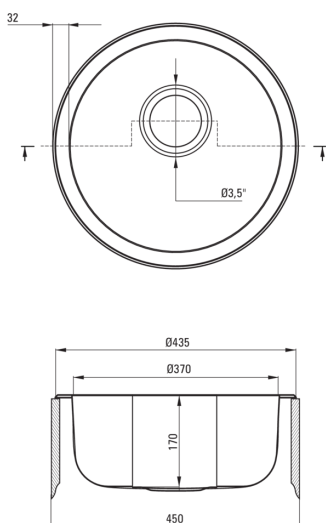

## Évier en acier, 1 bac

Code produit: ZHC\_3803

EAN: 5907650843177

Couleur: décor

Garantie [années]: 2

### Évier

Finition	décor
Type de surface	décor
Matériel	acier inoxydable 201
Méthode de montage	encastré
Nombre de bols	1
Largeur minimale de l'armoire [mm]	450
Hauteur [mm]	170
Diamètre [mm]	435
Profondeur du bol [mm]	170
Découpe dans le plan de travail (encastré) - diamètre [mm]	415
Épaisseur de l'acier [mm]	0.6
Équipé d'accessoires	Oui