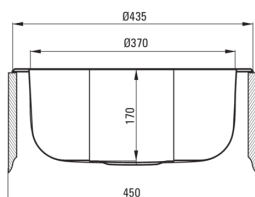

TWIST

Fregadero de acero, 1-seno

Código de producto: ZHC_3803

EAN: 5907650843177

Color: decoración

Garantía [años]: 2

Hundir

Finalizar	decoración
Tipo de superficie	decoración
Material	Acero 201
Metodo de instalacion	recuadro
Número de tazones	1
Ancho mínimo del gabinete [mm]	450
Altura [mm]	170
Diámetro [mm]	435
Profundidad del tazón [mm]	170
Diámetro de corte [mm]	415
Grosor de acero [mm]	0.6
Equipado con accesorios	Sí