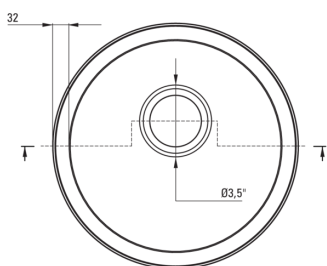

TWIST

Fregadero de acero, 1-seno

Código de producto: ZHC_3803

EAN: 5907650843177

Color: decoración

Garantía [años]: 2

Hundir

Finalizar	decoración
Tipo de superficie	decoración
Material	Acero 201
Metodo de instalacion	recuadro
Número de tazones	1
Ancho mínimo del gabinete [mm]	450
Altura [mm]	170
Diámetro [mm]	435
Profundidad del tazón [mm]	170
Diámetro de corte [mm]	415
Grosor de acero [mm]	0.6
Equipado con accesorios	Sí

Kit de desechos

Finalizar	acero
Tipo de enchufe	manual
Posibilidad de conectar un lavavajillas/ lavavajillas	Sí

Características:

- Acero inoxidable
- Fregadero equipado con accesorios con una conexión de lavavajillas
- Propiedades antisépticas naturales del acero
- El acabado de la decoración ha aumentado la resistencia a los rasguños
- Una medida dedicada en la oferta es una caja fuerte dedicada para superficies limpias