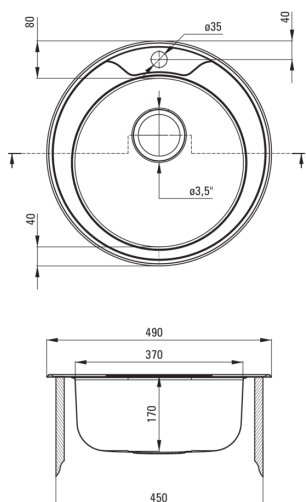

TWIST

korito iz nerjavečega jekla, 1 posoda

koda izdelka: ZHC_0813

EAN: 5908212031629

Barva: saten

Garancija [leta]: 2

Korito

Finiš	satén
Tip površine	satén, krtačen
Material	jeklo 201
Metoda montaže	vgrajen
Število posod	1
Minimalna širina omarice [mm]	450
Višina [mm]	170
Premer [mm]	490
Globina posode [mm]	170
Premer izreza [mm]	470
Debelina jekla [mm]	0.6
Z dodatki	Ja
Število lukenj	1

Sifon

Finiš	jeklo
Tip čepa	ročno
Možnost priključitve pomivalnega / pralnega stroja	Ja

karakteristike:

- Visokotrdno nerjaveče jeklo
- Pomivalno korito je opremljeno z dodatki za priključitev pomivalnega stroja
- Naravne antiseptične lastnosti jekla
- V ponudbi Deante imamo tudi varna namenska čistila