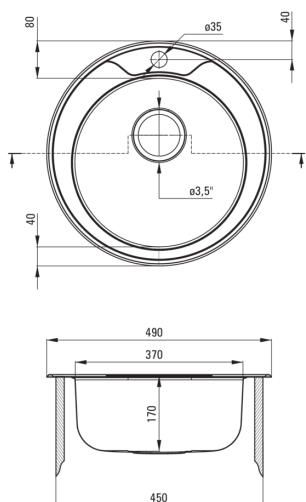

### Korito

Finiš	satén
Tip površine	satén, krtačen
Material	jeklo 201
Metoda montaže	vgrajen
Število posod	1
Minimalna širina omarice [mm]	450
Višina [mm]	170
Premer [mm]	490
Globina posode [mm]	170
Premer izreza [mm]	470
Debelina jekla [mm]	0.6
Z dodatki	Ja
Število lukenj	1