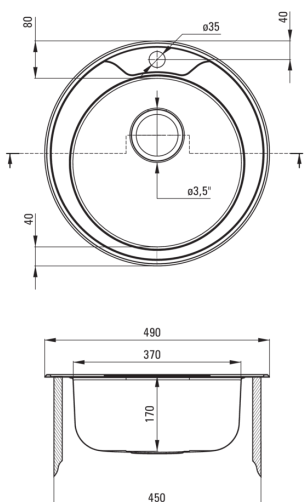

## Chiuvetă din inox, 1-cuvă

Codul produsului: ZHC\_0813

EAN: 5908212031629

Culoarea: satin

Garanție [ani]: 2

### Chiuvetă

Finisaj	satin
Tipul suprafeței	satin, șlefuit
Material	oțel 201
Metoda de instalare	cu montare încastrată
Număr de cuve	1
Lățimea minimă a dulapului [mm]	450
Înălțime [mm]	170
Diametru [mm]	490
Adâncimea cuvei [mm]	170
Diametrul conturului [mm]	470
Grosime inox [mm]	0.6
Dotat cu accesorii	Da
Număr de orificii	1