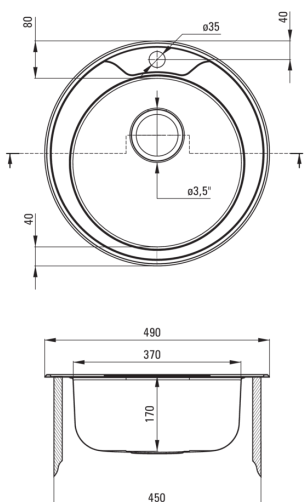

TWIST

Chiuvetă din inox, 1-cuvă

Codul produsului: ZHC_0813

EAN: 5908212031629

Culoarea: satin

Garanție [ani]: 2

Chiuvetă

Finisaj	satin
Tipul suprafeței	satin, șlefuit
Material	oțel 201
Metoda de instalare	cu montare încastrată
Număr de cuve	1
Lățimea minimă a dulapului [mm]	450
Înălțime [mm]	170
Diametru [mm]	490
Adâncimea cuvei [mm]	170
Diametrul conturului [mm]	470
Grosime inox [mm]	0.6
Dotat cu accesorii	Da
Număr de orificii	1

Sifon

Finisaj	oțel
Tipul dopului	manual
Posibilitate de racordare a unei mașini de spălat vase/ rufe	Da

Caracteristici:

- Oțel inoxidabil cu rezistență ridicată
- Chiuveta este dotată cu accesorii de racordare la mașina de spălat vase
- Proprietățile antiseptice naturale ale oțelului
- Agent de curățare special, sigur pentru suprafețele curățate