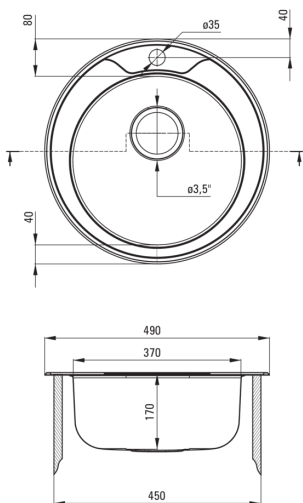

TWIST

Fregadero de acero, 1-seno

Código de producto: ZHC_0813

EAN: 5908212031629

Color: satín

Garantía [años]: 2

Hundir

| | |
|--------------------------------|------------------|
| Finalizar | satín |
| Tipo de superficie | satín, cepillado |
| Material | Acero 201 |
| Metodo de instalacion | recuadro |
| Número de tazones | 1 |
| Ancho mínimo del gabinete [mm] | 450 |
| Altura [mm] | 170 |
| Diámetro [mm] | 490 |
| Profundidad del tazón [mm] | 170 |
| Diámetro de corte [mm] | 470 |
| Grosor de acero [mm] | 0.6 |
| Equipado con accesorios | Sí |
| Número de agujeros | 1 |

Kit de desechos

| | |
|---|--------|
| Finalizar | acero |
| Tipo de enchufe | manual |
| Posibilidad de conectar un lavavajillas/ lavavajillas | Sí |

Características:

- Acero inoxidable
- Fregadero equipado con accesorios con una conexión de lavavajillas
- Propiedades antisépticas naturales del acero
- Una medida dedicada en la oferta es una caja fuerte dedicada para superficies limpias