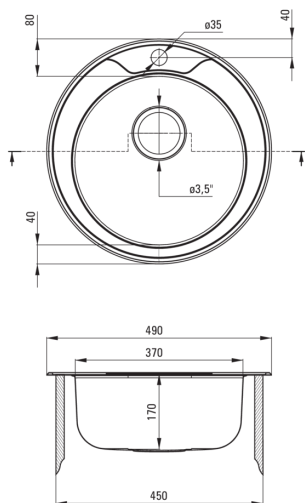

TWIST

Stahlpülbecken, 1-Becken

Artikel-Nr.: ZHC_0813

EAN: 5908212031629

Farbe: Satin

Garantie [Jahre]: 2

Waschbecken

Ausführung	Satin
Art der oberfläche	Satin, gebürstet
Material	Stahl 201
Methode der montage	eingebaut
Beckenzahl der spüle	1
Schrank-mindestbreite	450
Höhe	170
Durchschnitt	490
Beckendicke nr. 1 [mm]	170
Ausspaung_ durchschnitt_ einbau	470
Stahldicke [mm]	0.6
Ausgerüstet	Ja
Anzahl der löcher	1

Garnitur für spüle

Ausführung	Stahl
Stöpselart	manual-
Möglichkeit zum anschluss einer spül-/waschmaschine	Ja

Charakteristische Merkmale:

- Hochfester Edelstahl
- Spüle ausgestattet mit Garnitur mit einem Anschluss an die Spülmaschine
- Natürliche antiseptische Eigenschaften von Stahl
- Spezielles Mittel, das für die zu reinigenden Oberflächen unbedenklich ist