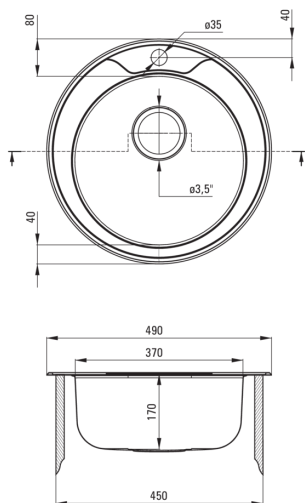

TWIST

Stahlspülbecken, 1-Becken

Artikel-Nr.: ZHC_0813

EAN: 5908212031629

Farbe: Satin

Garantie [Jahre]: 2

Waschbecken

Ausführung	Satin
Art der oberfläche	Satin, gebürstet
Material	Stahl 201
Methode der montage	eingebaut
Beckenzahl der spüle	1
Schrank-mindestbreite	450
Höhe	170
Durchschnitt	490
Beckendicke nr. 1 [mm]	170
Ausspaung_ durchschnitt_ einbau	470
Stahldicke [mm]	0.6
Ausgerüstet	Ja
Anzahl der löcher	1

Garnitur für spüle

Ausführung	Stahl
Stöpselart	manual-
Möglichkeit zum anschluss einer spül-/waschmaschine	Ja

Charakteristische Merkmale:

- Hochfester Edelstahl
- Spüle ausgestattet mit Garnitur mit einem Anschluss an die Spülmaschine
- Natürliche antiseptische Eigenschaften von Stahl
- Spezielles Mittel, das für die zu reinigenden Oberflächen unbedenklich ist