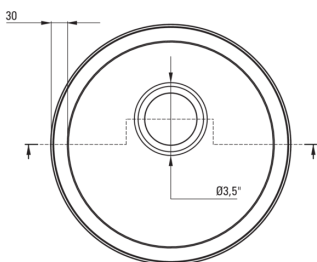

TWIST

Acél mosogató, 1 medencés

Cikkszám: ZHC_0803

EAN: 5908212031452

Szín: szatén

Garancia [év]: 2

Mosogató

Kivitelezés	szatén
Felület típusa	szatén, szálcsiszolt
Anyag	acél 201
Beszerelési mód	Süllyesztett
Mosogatómedencék száma	1
Minimális szekrényszélesség [mm]	450
Magasság [mm]	170
Átmérő [mm]	420
A medence mélysége 1 [mm]	170
Kivágás a munkalapban (beépíthető) - átmérő [mm]	400
Acélvastagság [mm]	0.6
Tartozékokkal felszerelve	Igen