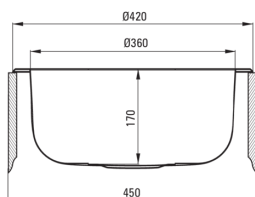

TWIST

Acél mosogató, 1 medencés

Cikkszám: ZHC_0803

EAN: 5908212031452

Szín: szatén

Garancia [év]: 2

Mosogató

Kivitelezés	szatén
Felület típusa	szatén, szálcsiszolt
Anyag	acél 201
Beszerelési mód	Süllyesztett
Mosogatómedencék száma	1
Minimális szekrényszélesség [mm]	450
Magasság [mm]	170
Átmérő [mm]	420
A medence mélysége 1 [mm]	170
Kivágás a munkalapban (beépíthető) - átmérő [mm]	400
Acélvastagság [mm]	0.6
Tartozékokkal felszerelve	Igen