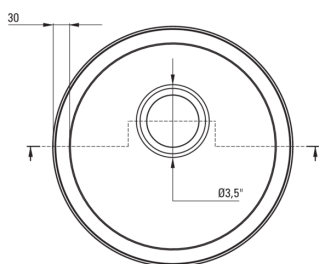

TWIST

Évier en acier, 1 bac

Code produit: ZHC_0803

EAN: 5908212031452

Couleur: satin

Garantie [années]: 2

Évier

Finition	satin
Type de surface	satin, brossé
Matériel	acier inoxydable 201
Méthode de montage	encastré
Nombre de bols	1
Largeur minimale de l'armoire [mm]	450
Hauteur [mm]	170
Diamètre [mm]	420
Profondeur du bol [mm]	170
Découpe dans le plan de travail (encastré) - diamètre [mm]	400
Épaisseur de l'acier [mm]	0.6
Équipé d'accessoires	Oui

Trousse de déchets

Finition	acier
Type de bouchon	manuel
Possibilité de brancher un lave-vaisselle/lave-linge	Oui

Caractéristiques:

- Acier inoxydable à haute résistance
- L'évier est équipé de robinetterie avec raccordement au lave-vaisselle
- Propriétés antiseptiques naturelles de l'acier
- Agent de nettoyage dédié, sans danger pour les surfaces nettoyées