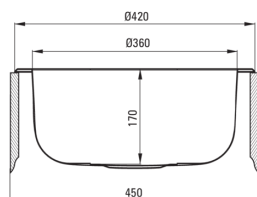

TWIST

Évier en acier, 1 bac

Code produit: ZHC_0803

EAN: 5908212031452

Couleur: satin

Garantie [années]: 2

Évier

Finition	satin
Type de surface	satin, brossé
Matériel	acier inoxydable 201
Méthode de montage	encastré
Nombre de bols	1
Largeur minimale de l'armoire [mm]	450
Hauteur [mm]	170
Diamètre [mm]	420
Profondeur du bol [mm]	170
Découpe dans le plan de travail (encastré) - diamètre [mm]	400
Épaisseur de l'acier [mm]	0.6
Équipé d'accessoires	Oui

Trousse de déchets

Finition	acier
Type de bouchon	manuel
Possibilité de brancher un lave-vaisselle/lave-linge	Oui

Caractéristiques:

- Acier inoxydable à haute résistance
- L'évier est équipé de robinetterie avec raccordement au lave-vaisselle
- Propriétés antiseptiques naturelles de l'acier
- Agent de nettoyage dédié, sans danger pour les surfaces nettoyées