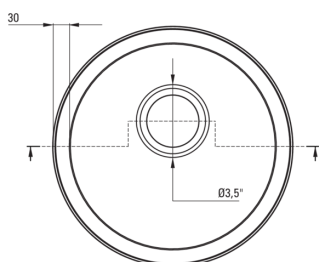

## Fregadero de acero, 1-seno

Código de producto: ZHC\_0803

EAN: 5908212031452

Color: satín

Garantía [años]: 2

### Hundir

|                                |                  |
|--------------------------------|------------------|
| Finalizar                      | satín            |
| Tipo de superficie             | satín, cepillado |
| Material                       | Acero 201        |
| Metodo de instalacion          | recuadro         |
| Número de tazones              | 1                |
| Ancho mínimo del gabinete [mm] | 450              |
| Altura [mm]                    | 170              |
| Diámetro [mm]                  | 420              |
| Profundidad del tazón [mm]     | 170              |
| Diámetro de corte [mm]         | 400              |
| Grosor de acero [mm]           | 0.6              |
| Equipado con accesorios        | Sí               |