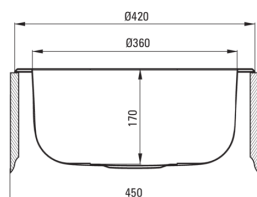

### Hundir

|                                |                  |
|--------------------------------|------------------|
| Finalizar                      | satín            |
| Tipo de superficie             | satín, cepillado |
| Material                       | Acero 201        |
| Metodo de instalacion          | recuadro         |
| Número de tazones              | 1                |
| Ancho mínimo del gabinete [mm] | 450              |
| Altura [mm]                    | 170              |
| Diámetro [mm]                  | 420              |
| Profundidad del tazón [mm]     | 170              |
| Diámetro de corte [mm]         | 400              |
| Grosor de acero [mm]           | 0.6              |
| Equipado con accesorios        | Sí               |