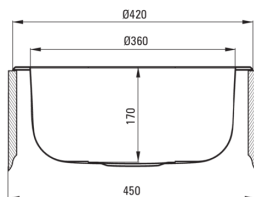

### Waschbecken

Ausführung	Satin
Art der oberfläche	Satin, gebürstet
Material	Stahl 201
Methode der montage	eingebaut
Beckenzahl der spüle	1
Schrank-mindestbreite	450
Höhe	170
Durchschnitt	420
Beckendicke nr. 1 [mm]	170
Ausspaung_ durchschnitt_ einbau	400
Stahldicke [mm]	0.6
Ausgerüstet	Ja