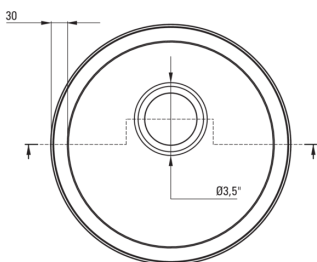

TWIST

Stahlpülbecken, 1-Becken

Artikel-Nr.: ZHC_0803

EAN: 5908212031452

Farbe: Satin

Garantie [Jahre]: 2

Waschbecken

Ausführung	Satin
Art der oberfläche	Satin, gebürstet
Material	Stahl 201
Methode der montage	eingebaut
Beckenzahl der spüle	1
Schrank-mindestbreite	450
Höhe	170
Durchschnitt	420
Beckendicke nr. 1 [mm]	170
Ausspaug_ durchschnitt_ einbau	400
Stahldicke [mm]	0.6
Ausgerüstet	Ja

Garnitur für spüle

Ausführung	Stahl
Stöpselart	manual-
Möglichkeit zum anschluss einer spül-/waschmaschine	Ja

Charakteristische Merkmale:

- Hochfester Edelstahl
- Spüle ausgestattet mit Garnitur mit einem Anschluss an die Spülmaschine
- Natürliche antiseptische Eigenschaften von Stahl
- Spezielles Mittel, das für die zu reinigenden Oberflächen unbedenklich ist