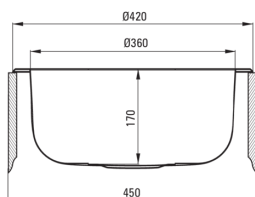

TWIST

Stahlpülbecken, 1-Becken

Artikel-Nr.: ZHC_0803

EAN: 5908212031452

Farbe: Satin

Garantie [Jahre]: 2

Waschbecken

Ausführung	Satin
Art der oberfläche	Satin, gebürstet
Material	Stahl 201
Methode der montage	eingebaut
Beckenzahl der spüle	1
Schrank-mindestbreite	450
Höhe	170
Durchschnitt	420
Beckendicke nr. 1 [mm]	170
Ausspaug_ durchschnitt_ einbau	400
Stahldicke [mm]	0.6
Ausgerüstet	Ja

Garnitur für spüle

Ausführung	Stahl
Stöpselart	manual-
Möglichkeit zum anschluss einer spül-/waschmaschine	Ja

Charakteristische Merkmale:

- Hochfester Edelstahl
- Spüle ausgestattet mit Garnitur mit einem Anschluss an die Spülmaschine
- Natürliche antiseptische Eigenschaften von Stahl
- Spezielles Mittel, das für die zu reinigenden Oberflächen unbedenklich ist