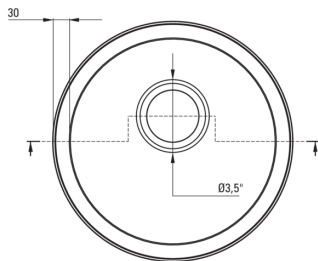

### Waschbecken

Ausführung	Satin
Art der oberfläche	Satin, gebürstet
Material	Stahl 201
Methode der montage	eingebaut
Beckenzahl der spüle	1
Schrank-mindestbreite	450
Höhe	170
Durchschnitt	420
Beckendicke nr. 1 [mm]	170
Ausspaung_ durchschnitt_ einbau	400
Stahldicke [mm]	0.6
Ausgerüstet	Ja