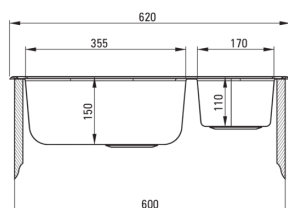

ХУЛО

Сталева кухонна раковина, 1.5-камерний

deante

Код продукту: ZEX_3503

EAN: 5908212043165

Колір: декор

Гарантія: 2

Раковина

Оздоблення	декор
Тип поверхні	декор
Матеріал	сталь 304
Спосіб монтажу	врізний
Мінімальна ширина шафки	600
Ширина [мм]	440
Довжина [мм]	620
Висота [мм]	150
Глибина камери 1	150
Глибина камери 2	110
Виріз в стільниці (врізний) - довжина [мм]	600
Виріз в стільниці (врізний) - ширина [мм]	420
Товщина сталі	0.7
Універсальний	Так
З сифоном	Так
Кількість отворів	0

Сифон для раковини

Оздоблення	сталь
Тип пробки	мануальний
Можливість підключення посудомийної / пральної машини	Так

Відмінна риса:

- Високоміцна нержавіюча сталь
- Кухонна раковина обладнана сифоном з підключенням до посудомийної машини
- Природні антисептичні властивості сталі
- Оздоблення декору має підвищену стійкість до подряпин
- Додаткове багатофункціональне невелике відділення - наприклад, для ополіскування овочів і фруктів або підключення млинка
- Пропонуємо спеціальний засіб, безпечний для очищуваних поверхонь