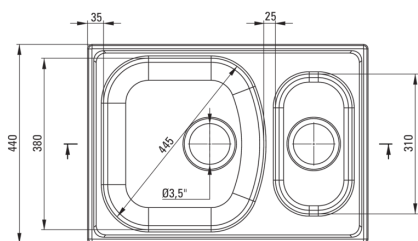

ХУЛО

Сталева кухонна раковина, 1.5-камерний

deante

Код продукту: ZEX_3503

EAN: 5908212043165

Колір: декор

Гарантія: 2

Раковина

Оздоблення	декор
Тип поверхні	декор
Матеріал	сталь 304
Спосіб монтажу	врізний
Мінімальна ширина шафки	600
Ширина [мм]	440
Довжина [мм]	620
Висота [мм]	150
Глибина камери 1	150
Глибина камери 2	110
Виріз в стільниці (врізний) - довжина [мм]	600
Виріз в стільниці (врізний) - ширина [мм]	420
Товщина сталі	0.7
Універсальний	Так
З сифоном	Так
Кількість отворів	0

Сифон для раковини

Оздоблення	сталь
Тип пробки	мануальний
Можливість підключення посудомийної / пральної машини	Так

Відмінна риса:

- Високоміцна нержавіюча сталь
- Кухонна раковина обладнана сифоном з підключенням до посудомийної машини
- Природні антисептичні властивості сталі
- Оздоблення декору має підвищену стійкість до подряпин
- Додаткове багатофункціональне невелике відділення - наприклад, для ополіскування овочів і фруктів або підключення млинка
- Пропонуємо спеціальний засіб, безпечний для очищуваних поверхонь