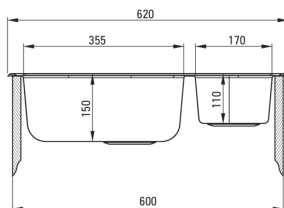

XYLO

korito iz nerjavečega jekla, 1,5 posode

deante

koda izdelka: ZEX_3503

EAN: 5908212043165

Barva: dekoracija

Garancija [leta]: 2

Korito

Finiš	dekoracija
Tip površine	dekoracija
Material	jeklo 304
Metoda montaže	vgrajen
Minimalna širina omarice [mm]	600
Širina [mm]	440
Dolžina [mm]	620
Višina [mm]	150
Globina posode [mm]	150
Globina druge posode [mm]	110
Izrez v delovnem pultu [mm]	600
Širina izreza [mm]	420
Debelina jekla [mm]	0.7
Obračljivo	Ja
Z dodatki	Ja
Število lukenj	0

Sifon

Finiš	jeklo
Tip čepa	ročno
Možnost priključitve pomivalnega / pralnega stroja	Ja

karakteristike:

- Visokotrdno nerjaveče jeklo
- Pomivalno korito je opremljeno z dodatki za priključitev pomivalnega stroja
- Naravne antiseptične lastnosti jekla
- Dekorativni finiš ima povečano odpornost proti praskam
- Dodatno večnamensko majhno korito - na primer za izpiranje zelenjave in sadja ali priklop mlinčka
- V ponudbi Deante imamo tudi varna namenska čistila