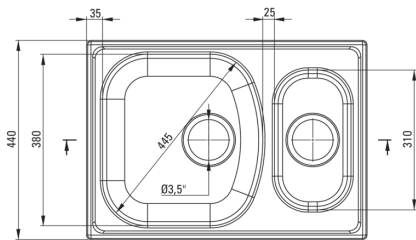

XYLO

korito iz nerjavečega jekla, 1,5 posode

 deante

koda izdelka: ZEX_3503

EAN: 5908212043165

Barva: dekoracija

Garancija [leta]: 2

Korito

Finiš	dekoracija
Tip površine	dekoracija
Material	jeklo 304
Metoda montaže	vgrajen
Minimalna širina omarice [mm]	600
Širina [mm]	440
Dolžina [mm]	620
Višina [mm]	150
Globina posode [mm]	150
Globina druge posode [mm]	110
Izrez v delovnem pultu [mm]	600
Širina izreza [mm]	420
Debelina jekla [mm]	0.7
Obračljivo	Ja
Z dodatki	Ja
Število lukenj	0