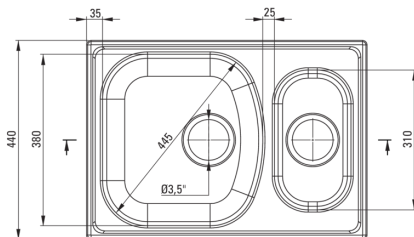

XYLO

korito iz nerjavečega jekla, 1,5 posode

 deante

koda izdelka: ZEX_3503

EAN: 5908212043165

Barva: dekoracija

Garancija [leta]: 2

Korito

Finiš	dekoracija
Tip površine	dekoracija
Material	jeklo 304
Metoda montaže	vgrajen
Minimalna širina omarice [mm]	600
Širina [mm]	440
Dolžina [mm]	620
Višina [mm]	150
Globina posode [mm]	150
Globina druge posode [mm]	110
Izrez v delovnem pultu [mm]	600
Širina izreza [mm]	420
Debelina jekla [mm]	0.7
Obračljivo	Ja
Z dodatki	Ja
Število lukenj	0