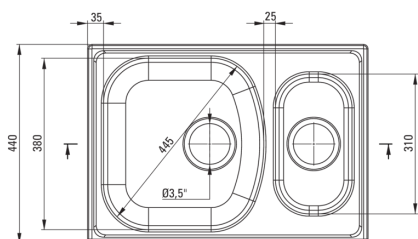

XULO

Стальная мойка, 1.5-чаши

deante

Код товара: ZEX_3503

EAN: 5908212043165

Цвет: декор

Гарантия [лет]: 2

Мойка

Отделка	декор
Вид поверхности	декор
Материал	сталь 304
Способ монтажа	впускаемый
Минимальная ширина шкафа [мм]	600
Ширина [мм]	440
Длина [мм]	620
Высота [мм]	150
Глубокость чаши 1 [мм]	150
Глубокость чаши 2 [мм]	110
Вырез в столешнице (впускаемая) - длина [мм]	600
Вырез в столешнице (впускаемая) - ширина [мм]	420
Толщина стали [мм]	0.7
Универсальный	Да
С сифоном	Да
Количество готовых отверстий	0

Сифон для раковины

Отделка	сталь
Вид клапана	мануальный
Возможность подключения посудомоечной/стиральной машины	Да

Отличительные черты:

- Высокопрочная нержавеющая сталь
- Мойка с сифоном для подключения к посудомоечной машине
- Естественные антисептические свойства стали
- Отделка декор имеет повышенную устойчивость к царапинам
- Дополнительное многофункциональное небольшое отделение — например, для промывания овощей и фруктов или подключения кофемолки
- Специальное средство, безопасное для очищаемых поверхностей