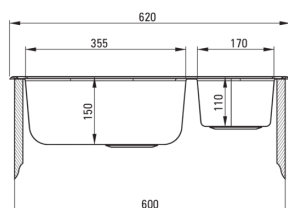

XULO

Стальная мойка, 1.5-чаши

deante

Код товара: ZEX_3503

EAN: 5908212043165

Цвет: декор

Гарантия [лет]: 2

Мойка

Отделка	декор
Вид поверхности	декор
Материал	сталь 304
Способ монтажа	впускаемый
Минимальная ширина шкафа [мм]	600
Ширина [мм]	440
Длина [мм]	620
Высота [мм]	150
Глубокость чаши 1 [мм]	150
Глубокость чаши 2 [мм]	110
Вырез в столешнице (впускаемая) - длина [мм]	600
Вырез в столешнице (впускаемая) - ширина [мм]	420
Толщина стали [мм]	0.7
Универсальный	Да
С сифоном	Да
Количество готовых отверстий	0

Сифон для раковины

Отделка	сталь
Вид клапана	мануальный
Возможность подключения посудомоечной/стиральной машины	Да

Отличительные черты:

- Высокопрочная нержавеющая сталь
- Мойка с сифоном для подключения к посудомоечной машине
- Естественные антисептические свойства стали
- Отделка декор имеет повышенную устойчивость к царапинам
- Дополнительное многофункциональное небольшое отделение — например, для промывания овощей и фруктов или подключения кофемолки
- Специальное средство, безопасное для очищаемых поверхностей