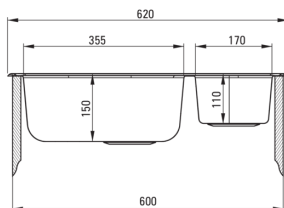

XYLO

Chiuvetă din inox, 1,5-cuve

 deante

Codul produsului: ZEX_3503

EAN: 5908212043165

Culoarea: decor

Garanție [ani]: 2

Chiuvetă

Finisaj	decor
Tipul suprafeței	decor
Material	oțel 304
Metoda de instalare	cu montare încastrată
Lățimea minimă a dulapului [mm]	600
Lățime [mm]	440
Lungimea [mm]	620
Înălțime [mm]	150
Adâncimea cuvei [mm]	150
Adâncimea celei de-a 2-a cuve [mm]	110
Lungimea conturului [mm]	600
Lățimea conturului [mm]	420
Grosime inox [mm]	0.7
Reversibil	Da
Dotat cu accesorii	Da
Număr de orificii	0

Sifon

Finisaj	oțel
Tipul dopului	manual
Posibilitate de racordare a unei mașini de spălat vase/ rufe	Da

Caracteristici:

- Oțel inoxidabil cu rezistență ridicată
- Chiuveta este dotată cu accesorii de racordare la mașina de spălat vase
- Proprietățile antiseptice naturale ale oțelului
- Finisaj cu rezistență sporită la zgârieturi
- Mic compartiment suplimentar multi-funcțional - ex. pentru clătirea legumelor și fructelor sau racordarea unui tocător de resturi alimentare
- Agent de curățare special, sigur pentru suprafețele curățate