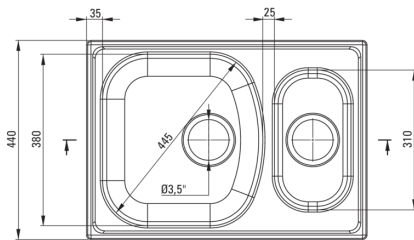

XYLO

Chiuvetă din inox, 1,5-cuve

 deante

Codul produsului: ZEX_3503

EAN: 5908212043165

Culoarea: decor

Garanție [ani]: 2

Chiuvetă

Finisaj	decor
Tipul suprafeței	decor
Material	oțel 304
Metoda de instalare	cu montare încastrată
Lățimea minimă a dulapului [mm]	600
Lățime [mm]	440
Lungimea [mm]	620
Înălțime [mm]	150
Adâncimea cuvei [mm]	150
Adâncimea celei de-a 2-a cuve [mm]	110
Lungimea conturului [mm]	600
Lățimea conturului [mm]	420
Grosime inox [mm]	0.7
Reversibil	Da
Dotat cu accesorii	Da
Număr de orificii	0