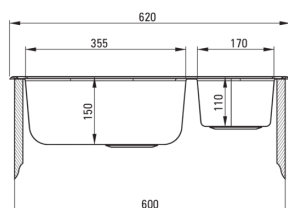

XYLO

Chiuvetă din inox, 1,5-cuve

 deante

Codul produsului: ZEX_3503

EAN: 5908212043165

Culoarea: decor

Garanție [ani]: 2

Chiuvetă

Finisaj	decor
Tipul suprafeței	decor
Material	oțel 304
Metoda de instalare	cu montare încastrată
Lățimea minimă a dulapului [mm]	600
Lățime [mm]	440
Lungimea [mm]	620
Înălțime [mm]	150
Adâncimea cuvei [mm]	150
Adâncimea celei de-a 2-a cuve [mm]	110
Lungimea conturului [mm]	600
Lățimea conturului [mm]	420
Grosime inox [mm]	0.7
Reversibil	Da
Dotat cu accesorii	Da
Număr de orificii	0

Sifon

Finisaj	oțel
Tipul dopului	manual
Posibilitate de racordare a unei mașini de spălat vase/ rufe	Da

Caracteristici:

- Oțel inoxidabil cu rezistență ridicată
- Chiuveta este dotată cu accesorii de racordare la mașina de spălat vase
- Proprietățile antiseptice naturale ale oțelului
- Finisaj cu rezistență sporită la zgârieturi
- Mic compartiment suplimentar multi-funcțional - ex. pentru clătirea legumelor și fructelor sau racordarea unui tocător de resturi alimentare
- Agent de curățare special, sigur pentru suprafețele curățate