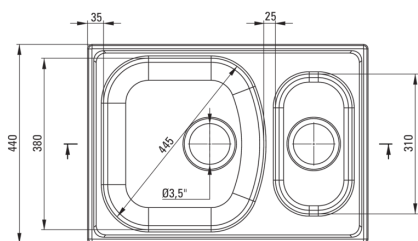

XYLO

Chiuvetă din inox, 1,5-cuve

 deante

Codul produsului: ZEX_3503

EAN: 5908212043165

Culoarea: decor

Garanție [ani]: 2

Chiuvetă

Finisaj	decor
Tipul suprafeței	decor
Material	oțel 304
Metoda de instalare	cu montare încastrată
Lățimea minimă a dulapului [mm]	600
Lățime [mm]	440
Lungimea [mm]	620
Înălțime [mm]	150
Adâncimea cuvei [mm]	150
Adâncimea celei de-a 2-a cuve [mm]	110
Lungimea conturului [mm]	600
Lățimea conturului [mm]	420
Grosime inox [mm]	0.7
Reversibil	Da
Dotat cu accesorii	Da
Număr de orificii	0