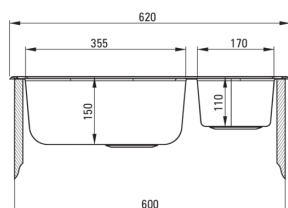

### Mosogató

Kivitelezés	dekor
Felület típusa	dekor
Anyag	acél 304
Beszerelési mód	Süllyesztett
Minimális szekrényszélesség [mm]	600
Szélesség [mm]	440
Hosszúság [mm]	620
Magasság [mm]	150
A medence mélysége 1 [mm]	150
A medence mélysége 2 [mm]	110
Kivágás a munkalapban (beépíthető) - hossz [mm]	600
Kivágás a munkalapban (beépíthető) - szélesség [mm]	420
Acélvastagság [mm]	0.7
Megfordítható	Igen
Tartozékokkal felszerelve	Igen
Kész furatok száma	0