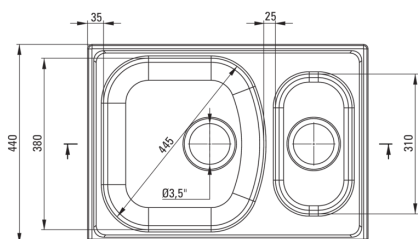

### Mosogató

Kivitelezés	dekor
Felület típusa	dekor
Anyag	acél 304
Beszerelési mód	Süllyesztett
Minimális szekrényszélesség [mm]	600
Szélesség [mm]	440
Hosszúság [mm]	620
Magasság [mm]	150
A medence mélysége 1 [mm]	150
A medence mélysége 2 [mm]	110
Kivágás a munkalapban (beépíthető) - hossz [mm]	600
Kivágás a munkalapban (beépíthető) - szélesség [mm]	420
Acélvastagság [mm]	0.7
Megfordítható	Igen
Tartozékokkal felszerelve	Igen
Kész furatok száma	0