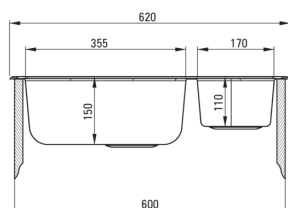

XYLO

Évier en acier, 1.5-bac

Code produit: ZEX_3503

EAN: 5908212043165

Couleur: décor

Garantie [années]: 2

Évier

Finition	décor
Type de surface	décor
Matériel	acier inoxydable 304
Méthode de montage	encastré
Largeur minimale de l'armoire [mm]	600
Largeur [mm]	440
Longueur [mm]	620
Hauteur [mm]	150
Profondeur du bol [mm]	150
Profondeur 2ème cuve [mm]	110
Découpe dans le plan de travail (encastré) - longueur [mm]	600
Découpe dans le plan de travail (encastré) - largeur [mm]	420
Épaisseur de l'acier [mm]	0.7
Réversible	Oui
Équipé d'accessoires	Oui
Nombre de trous finis	0

Trousse de déchets

Finition	acier
Type de bouchon	manuel
Possibilité de brancher un lave-vaisselle/lave-linge	Oui

Caractéristiques:

- Acier inoxydable à haute résistance
- L'évier est équipé de robinetterie avec raccordement au lave-vaisselle
- Propriétés antiseptiques naturelles de l'acier
- La finition décorative a une résistance accrue aux rayures
- Petit compartiment multifonctionnel supplémentaire - par ex. pour rincer les légumes et les fruits ou brancher un broyeur
- Agent de nettoyage dédié, sans danger pour les surfaces nettoyées