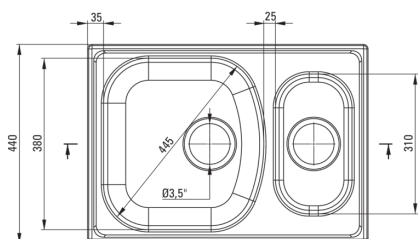

XYLO

Évier en acier, 1.5-bac

Code produit: ZEX_3503

EAN: 5908212043165

Couleur: décor

Garantie [années]: 2

Évier

Finition	décor
Type de surface	décor
Matériel	acier inoxydable 304
Méthode de montage	encastré
Largeur minimale de l'armoire [mm]	600
Largeur [mm]	440
Longueur [mm]	620
Hauteur [mm]	150
Profondeur du bol [mm]	150
Profondeur 2ème cuve [mm]	110
Découpe dans le plan de travail (encastré) - longueur [mm]	600
Découpe dans le plan de travail (encastré) - largeur [mm]	420
Épaisseur de l'acier [mm]	0.7
Réversible	Oui
Équipé d'accessoires	Oui
Nombre de trous finis	0

Trousse de déchets

Finition	acier
Type de bouchon	manuel
Possibilité de brancher un lave-vaisselle/lave-linge	Oui

Caractéristiques:

- Acier inoxydable à haute résistance
- L'évier est équipé de robinetterie avec raccordement au lave-vaisselle
- Propriétés antiseptiques naturelles de l'acier
- La finition décorative a une résistance accrue aux rayures
- Petit compartiment multifonctionnel supplémentaire - par ex. pour rincer les légumes et les fruits ou brancher un broyeur
- Agent de nettoyage dédié, sans danger pour les surfaces nettoyées