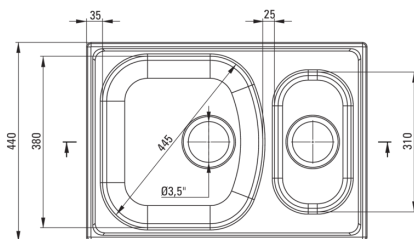

XYLO

Stahlspülbecken, 1.5 Becken

Artikel-Nr.: ZEX_3503
 EAN: 5908212043165
 Farbe: Dekor
 Garantie [Jahre]: 2

Waschbecken

Ausführung	Dekor
Art der oberfläche	Dekor
Material	Stahl 304
Methode der montage	eingebaut
Schrank-mindestbreite	600
Breite [mm]	440
Länge	620
Höhe	150
Beckendicke nr. 1 [mm]	150
Beckendicke nr. 2 [mm]	110
Ausschnitt länge einbau	600
Aussparung_breite_einbau	420
Stahldicke [mm]	0.7
Umkehrbar	Ja
Ausgerüstet	Ja
Anzahl der löcher	0

Garnitur für spüle

Ausführung	Stahl
Stöpselart	manual-
Möglichkeit zum anschluss einer spül-/waschmaschine	Ja

Charakteristische Merkmale:

- Hochfester Edelstahl
- Spüle ausgestattet mit Garnitur mit einem Anschluss an die Spülmaschine
- Natürliche antiseptische Eigenschaften von Stahl
- Dekor-Oberfläche hat eine erhöhte Kratzfestigkeit
- Zusätzliche multifunktionale kleine Kammer - z.B. zum Spülen von Gemüse und Obst oder zum Anschließen einer Mühle
- Spezielles Mittel, das für die zu reinigenden Oberflächen unbedenklich ist