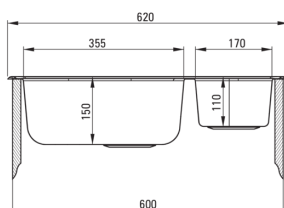

### Waschbecken

Ausführung	Dekor
Art der oberfläche	Dekor
Material	Stahl 304
Methode der montage	eingebaut
Schrank-mindestbreite	600
Breite [mm]	440
Länge	620
Höhe	150
Beckendicke nr. 1 [mm]	150
Beckendicke nr. 2 [mm]	110
Ausschnitt länge einbau	600
Aussparung_breite_einbau	420
Stahldicke [mm]	0.7
Umkehrbar	Ja
Ausgerüstet	Ja
Anzahl der löcher	0