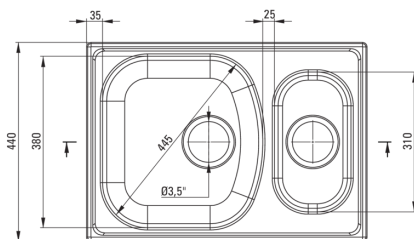

### Waschbecken

Ausführung	Dekor
Art der oberfläche	Dekor
Material	Stahl 304
Methode der montage	eingebaut
Schrank-mindestbreite	600
Breite [mm]	440
Länge	620
Höhe	150
Beckendicke nr. 1 [mm]	150
Beckendicke nr. 2 [mm]	110
Ausschnitt länge einbau	600
Aussparung_breite_einbau	420
Stahldicke [mm]	0.7
Umkehrbar	Ja
Ausgerüstet	Ja
Anzahl der löcher	0