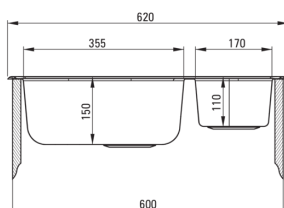

XYLO

Stahlspülbecken, 1.5 Becken

Artikel-Nr.: ZEX_3503
 EAN: 5908212043165
 Farbe: Dekor
 Garantie [Jahre]: 2

Waschbecken

Ausführung	Dekor
Art der oberfläche	Dekor
Material	Stahl 304
Methode der montage	eingebaut
Schrank-mindestbreite	600
Breite [mm]	440
Länge	620
Höhe	150
Beckendicke nr. 1 [mm]	150
Beckendicke nr. 2 [mm]	110
Ausschnitt länge einbau	600
Aussparung_breite_einbau	420
Stahldicke [mm]	0.7
Umkehrbar	Ja
Ausgerüstet	Ja
Anzahl der löcher	0

Garnitur für spüle

Ausführung	Stahl
Stöpselart	manual-
Möglichkeit zum anschluss einer spül-/waschmaschine	Ja

Charakteristische Merkmale:

- Hochfester Edelstahl
- Spüle ausgestattet mit Garnitur mit einem Anschluss an die Spülmaschine
- Natürliche antiseptische Eigenschaften von Stahl
- Dekor-Oberfläche hat eine erhöhte Kratzfestigkeit
- Zusätzliche multifunktionale kleine Kammer - z.B. zum Spülen von Gemüse und Obst oder zum Anschließen einer Mühle
- Spezielles Mittel, das für die zu reinigenden Oberflächen unbedenklich ist