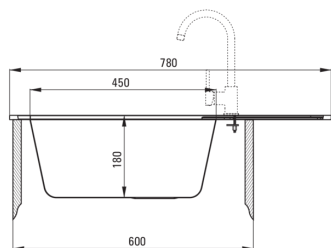

XYLO

Сталева кухонна раковина, 1-камерний з сушаркою

deante

Код продукту: ZEX_311B

EAN: 5908212034248

Колір: декор

Гарантія: 2

Раковина

Оздоблення	декор
Тип поверхні	декор
Матеріал	сталь 304
Спосіб монтажу	врізний
Кількість камер	1
Мінімальна ширина шапки	600
Ширина [мм]	500
Довжина [мм]	780
Висота [мм]	180
Глибина камери 1	180
Виріз в стільниці (врізний) - довжина [мм]	760
Виріз в стільниці (врізний) - ширина [мм]	480
Товщина сталі	0.7
Універсальний	Так
З сифоном	Так
Кількість отворів	0

Сифон для раковини

Оздоблення	сталь
Тип пробки	мануальний
Можливість підключення посудомийної / пральної машини	Так

Відмінна риса:

- Високоміцна нержавіюча сталь
- Кухонна раковина обладнана сифоном з підключенням до посудомийної машини
- Природні антисептичні властивості сталі
- Оздоблення декору має підвищену стійкість до подряпин
- Пропонуємо спеціальний засіб, безпечний для очищуваних поверхонь