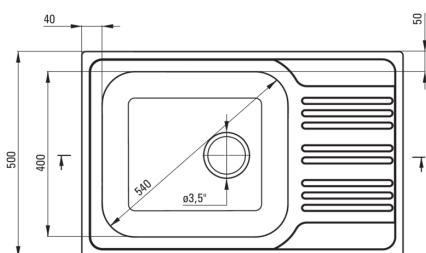

XYLO

Сталева кухонна раковина, 1-камерний з сушаркою

deante

Код продукту: ZEX_311B

EAN: 5908212034248

Колір: декор

Гарантія: 2

Раковина

Оздоблення	декор
Тип поверхні	декор
Матеріал	сталь 304
Спосіб монтажу	врізний
Кількість камер	1
Мінімальна ширина шапки	600
Ширина [мм]	500
Довжина [мм]	780
Висота [мм]	180
Глибина камери 1	180
Виріз в стільниці (врізний) - довжина [мм]	760
Виріз в стільниці (врізний) - ширина [мм]	480
Товщина сталі	0.7
Універсальний	Так
З сифоном	Так
Кількість отворів	0

Сифон для раковини

Оздоблення	сталь
Тип пробки	мануальний
Можливість підключення посудомийної / пральної машини	Так

Відмінна риса:

- Високоміцна нержавіюча сталь
- Кухонна раковина обладнана сифоном з підключенням до посудомийної машини
- Природні антисептичні властивості сталі
- Оздоблення декору має підвищену стійкість до подряпин
- Пропонуємо спеціальний засіб, безпечний для очищуваних поверхонь