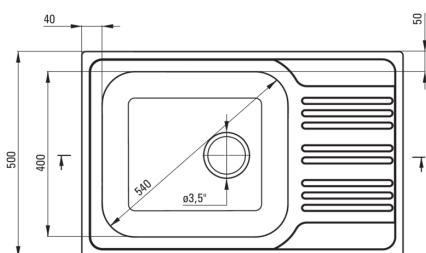

XYLO

Стальная мойка, 1-чаша с осушкой

deante

Код товара: ZEX_311B

EAN: 5908212034248

Цвет: декор

Гарантия [лет]: 2

Мойка

Отделка	декор
Вид поверхности	декор
Материал	сталь 304
Способ монтажа	впускаемый
Количество чаш	1
Минимальная ширина шкафа [мм]	600
Ширина [мм]	500
Длина [мм]	780
Высота [мм]	180
Глубокость чаши 1 [мм]	180
Вырез в столешнице (впускаемая) - длина [мм]	760
Вырез в столешнице (впускаемая) - ширина [мм]	480
Толщина стали [мм]	0.7
Универсальный	Да
С сифоном	Да
Количество готовых отверстий	0

Сифон для раковины

Отделка	сталь
Вид клапана	мануальный
Возможность подключения посудомоечной/стиральной машины	Да

Отличительные черты:

- Высокопрочная нержавеющая сталь
- Мойка с сифоном для подключения к посудомоечной машине
- Естественные антисептические свойства стали
- Отделка декор имеет повышенную устойчивость к царапинам
- Специальное средство, безопасное для очищаемых поверхностей