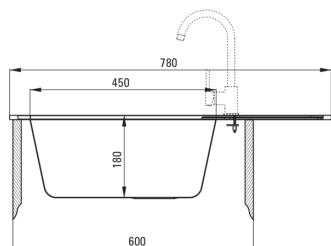

XYLO

Стальная мойка, 1-чаша с осушкой

deante

Код товара: ZEX_311B

EAN: 5908212034248

Цвет: декор

Гарантия [лет]: 2

Мойка

Отделка	декор
Вид поверхности	декор
Материал	сталь 304
Способ монтажа	впускаемый
Количество чаш	1
Минимальная ширина шкафа [мм]	600
Ширина [мм]	500
Длина [мм]	780
Высота [мм]	180
Глубокость чаши 1 [мм]	180
Вырез в столешнице (впускаемая) - длина [мм]	760
Вырез в столешнице (впускаемая) - ширина [мм]	480
Толщина стали [мм]	0.7
Универсальный	Да
С сифоном	Да
Количество готовых отверстий	0

Сифон для раковины

Отделка	сталь
Вид клапана	мануальный
Возможность подключения посудомоечной/стиральной машины	Да

Отличительные черты:

- Высокопрочная нержавеющая сталь
- Мойка с сифоном для подключения к посудомоечной машине
- Естественные антисептические свойства стали
- Отделка декор имеет повышенную устойчивость к царапинам
- Специальное средство, безопасное для очищаемых поверхностей