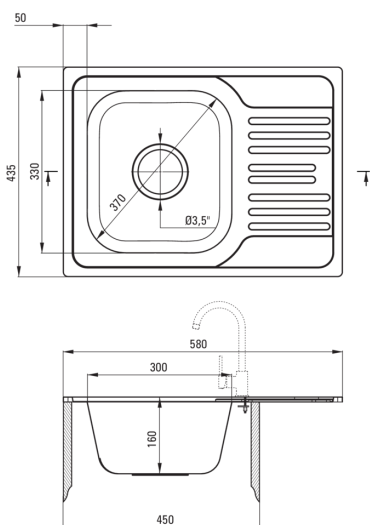

### Мойка

Отделка	декор
Вид поверхности	декор
Материал	сталь 304
Способ монтажа	впускаемый
Количество чаш	1
Минимальная ширина шкафа [мм]	450
Ширина [мм]	435
Длина [мм]	580
Высота [мм]	160
Глубокость чаши 1 [мм]	160
Вырез в столешнице (впускаемая) - длина [мм]	560
Вырез в столешнице (впускаемая) - ширина [мм]	415
Толщина стали [мм]	0.7
Универсальный	Да
С сифоном	Да
Количество готовых отверстий	0