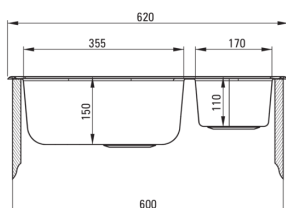

### Раковина

Оздоблення	сатин
Тип поверхні	гладкий, сатин
Матеріал	сталь 304
Спосіб монтажу	врізний
Мінімальна ширина шафки	600
Ширина [мм]	440
Довжина [мм]	620
Висота [мм]	150
Глибина камери 1	150
Глибина камери 2	110
Виріз в стільниці (врізний) - довжина [мм]	600
Виріз в стільниці (врізний) - ширина [мм]	420
Товщина сталі	0.7
Універсальний	Так
З сифоном	Так
Кількість отворів	0