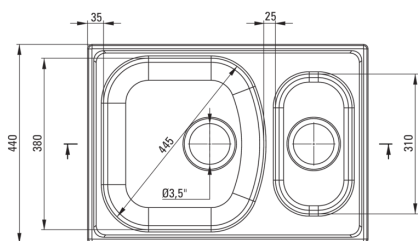

### Раковина

Оздоблення	сатин
Тип поверхні	гладкий, сатин
Матеріал	сталь 304
Спосіб монтажу	врізний
Мінімальна ширина шафки	600
Ширина [мм]	440
Довжина [мм]	620
Висота [мм]	150
Глибина камери 1	150
Глибина камери 2	110
Виріз в стільниці (врізний) - довжина [мм]	600
Виріз в стільниці (врізний) - ширина [мм]	420
Товщина сталі	0.7
Універсальний	Так
З сифоном	Так
Кількість отворів	0