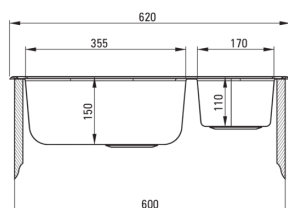

XULO

Стальная мойка, 1.5-чаши

deante

Код товара: ZEX_0503

EAN: 5908212043158

Цвет: сатин

Гарантия [лет]: 2

Мойка

Отделка	сатин
Вид поверхности	гладкий, сатин
Материал	сталь 304
Способ монтажа	впускаемый
Минимальная ширина шкафа [мм]	600
Ширина [мм]	440
Длина [мм]	620
Высота [мм]	150
Глубокость чаши 1 [мм]	150
Глубокость чаши 2 [мм]	110
Вырез в столешнице (впускаемая) - длина [мм]	600
Вырез в столешнице (впускаемая) - ширина [мм]	420
Толщина стали [мм]	0.7
Универсальный	Да
С сифоном	Да
Количество готовых отверстий	0

Сифон для раковины

Отделка	сталь
Вид клапана	мануальный
Возможность подключения посудомоечной/стиральной машины	Да

Отличительные черты:

- Высокопрочная нержавеющая сталь
- Мойка с сифоном для подключения к посудомоечной машине
- Естественные антисептические свойства стали
- Дополнительное многофункциональное небольшое отделение — например, для промывания овощей и фруктов или подключения кофемолки
- Специальное средство, безопасное для очищаемых поверхностей