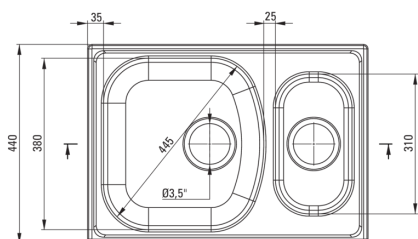

XULO

Стальная мойка, 1.5-чаши

deante

Код товара: ZEX_0503

EAN: 5908212043158

Цвет: сатин

Гарантия [лет]: 2

Мойка

Отделка	сатин
Вид поверхности	гладкий, сатин
Материал	сталь 304
Способ монтажа	впускаемый
Минимальная ширина шкафа [мм]	600
Ширина [мм]	440
Длина [мм]	620
Высота [мм]	150
Глубокость чаши 1 [мм]	150
Глубокость чаши 2 [мм]	110
Вырез в столешнице (впускаемая) - длина [мм]	600
Вырез в столешнице (впускаемая) - ширина [мм]	420
Толщина стали [мм]	0.7
Универсальный	Да
С сифоном	Да
Количество готовых отверстий	0

Сифон для раковины

Отделка	сталь
Вид клапана	мануальный
Возможность подключения посудомоечной/стиральной машины	Да

Отличительные черты:

- Высокопрочная нержавеющая сталь
- Мойка с сифоном для подключения к посудомоечной машине
- Естественные антисептические свойства стали
- Дополнительное многофункциональное небольшое отделение — например, для промывания овощей и фруктов или подключения кофемолки
- Специальное средство, безопасное для очищаемых поверхностей