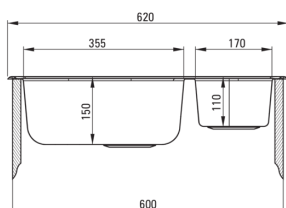

## Chiuvetă din inox, 1,5-cuve

Codul produsului: ZEX\_0503

EAN: 5908212043158

Culoarea: satin

Garanție [ani]: 2

### Chiuvetă

Finisaj	satin
Tipul suprafeței	neted, satin
Material	oțel 304
Metoda de instalare	cu montare încastrată
Lățimea minimă a dulapului [mm]	600
Lățime [mm]	440
Lungimea [mm]	620
Înălțime [mm]	150
Adâncimea cuvei [mm]	150
Adâncimea celei de-a 2-a cuve [mm]	110
Lungimea conturului [mm]	600
Lățimea conturului [mm]	420
Grosime inox [mm]	0.7
Reversibil	Da
Dotat cu accesorii	Da
Număr de orificii	0