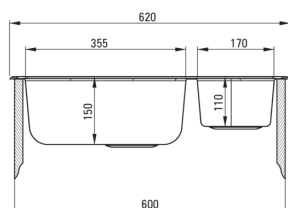

XYLO

Chiuvetă din inox, 1,5-cuve

Codul produsului: ZEX_0503

EAN: 5908212043158

Culoarea: satin

Garanție [ani]: 2

Chiuvetă

Finisaj	satin
Tipul suprafeței	neted, satin
Material	oțel 304
Metoda de instalare	cu montare încastrată
Lățimea minimă a dulapului [mm]	600
Lățime [mm]	440
Lungimea [mm]	620
Înălțime [mm]	150
Adâncimea cuvei [mm]	150
Adâncimea celei de-a 2-a cuve [mm]	110
Lungimea conturului [mm]	600
Lățimea conturului [mm]	420
Grosime inox [mm]	0.7
Reversibil	Da
Dotat cu accesorii	Da
Număr de orificii	0

Sifon

Finisaj	oțel
Tipul dopului	manual
Posibilitate de racordare a unei mașini de spălat vase/ rufe	Da

Caracteristici:

- Oțel inoxidabil cu rezistență ridicată
- Chiuveta este dotată cu accesorii de racordare la mașina de spălat vase
- Proprietățile antiseptice naturale ale oțelului
- Mic compartiment suplimentar multi-funcțional - ex. pentru clătirea legumelor și fructelor sau racordarea unui tocător de resturi alimentare
- Agent de curățare special, sigur pentru suprafețele curățate