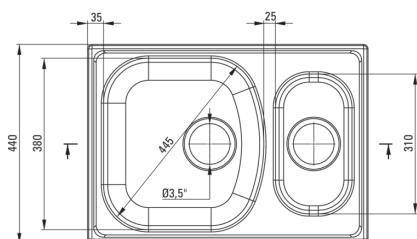

XYLO

Chiuvetă din inox, 1,5-cuve

Codul produsului: ZEX_0503

EAN: 5908212043158

Culoarea: satin

Garanție [ani]: 2

Chiuvetă

Finisaj	satin
Tipul suprafeței	neted, satin
Material	oțel 304
Metoda de instalare	cu montare încastrată
Lățimea minimă a dulapului [mm]	600
Lățime [mm]	440
Lungimea [mm]	620
Înălțime [mm]	150
Adâncimea cuvei [mm]	150
Adâncimea celei de-a 2-a cuve [mm]	110
Lungimea conturului [mm]	600
Lățimea conturului [mm]	420
Grosime inox [mm]	0.7
Reversibil	Da
Dotat cu accesorii	Da
Număr de orificii	0

Sifon

Finisaj	oțel
Tipul dopului	manual
Posibilitate de racordare a unei mașini de spălat vase/ rufe	Da

Caracteristici:

- Oțel inoxidabil cu rezistență ridicată
- Chiuveta este dotată cu accesorii de racordare la mașina de spălat vase
- Proprietățile antiseptice naturale ale oțelului
- Mic compartiment suplimentar multi-funcțional - ex. pentru clătirea legumelor și fructelor sau racordarea unui tocător de resturi alimentare
- Agent de curățare special, sigur pentru suprafețele curățate