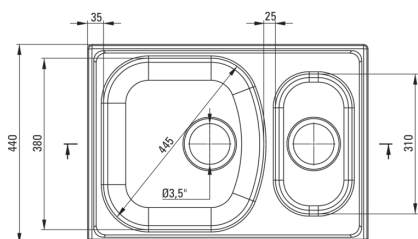

## Chiuvetă din inox, 1,5-cuve

Codul produsului: ZEX\_0503

EAN: 5908212043158

Culoarea: satin

Garanție [ani]: 2

### Chiuvetă

Finisaj	satin
Tipul suprafeței	neted, satin
Material	oțel 304
Metoda de instalare	cu montare încastrată
Lățimea minimă a dulapului [mm]	600
Lățime [mm]	440
Lungimea [mm]	620
Înălțime [mm]	150
Adâncimea cuvei [mm]	150
Adâncimea celei de-a 2-a cuve [mm]	110
Lungimea conturului [mm]	600
Lățimea conturului [mm]	420
Grosime inox [mm]	0.7
Reversibil	Da
Dotat cu accesorii	Da
Număr de orificii	0