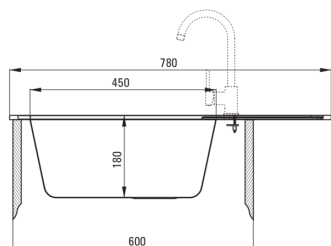

### Мойка

Отделка	сатин
Вид поверхности	гладкий, сатин
Материал	сталь 304
Способ монтажа	впускаемый
Количество чаш	1
Минимальная ширина шкафа [мм]	600
Ширина [мм]	500
Длина [мм]	780
Высота [мм]	180
Глубокость чаши 1 [мм]	180
Вырез в столешнице (впускаемая) - длина [мм]	760
Вырез в столешнице (впускаемая) - ширина [мм]	480
Толщина стали [мм]	0.7
Универсальный	Да
С сифоном	Да
Количество готовых отверстий	0