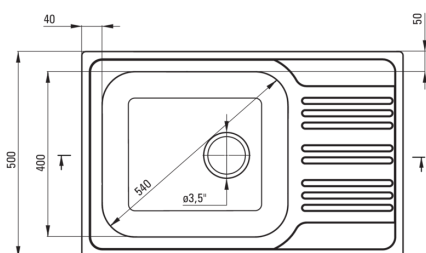

### Мойка

Отделка	сатин
Вид поверхности	гладкий, сатин
Материал	сталь 304
Способ монтажа	впускаемый
Количество чаш	1
Минимальная ширина шкафа [мм]	600
Ширина [мм]	500
Длина [мм]	780
Высота [мм]	180
Глубокость чаши 1 [мм]	180
Вырез в столешнице (впускаемая) - длина [мм]	760
Вырез в столешнице (впускаемая) - ширина [мм]	480
Толщина стали [мм]	0.7
Универсальный	Да
С сифоном	Да
Количество готовых отверстий	0