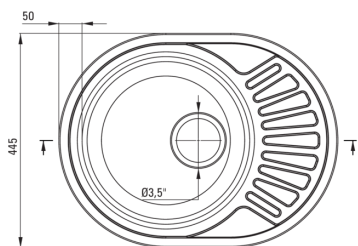

TWIST

Сталева кухонна раковина, 1-камерний з сушаркою

 deante

Код продукту: ZEU_311C

EAN: 5907650846420

Колір: декор

Гарантія: 2

Раковина

Оздоблення	декор
Тип поверхні	декор
Матеріал	сталь 201
Спосіб монтажу	врізний
Кількість камер	1
Мінімальна ширина шапки	450
Ширина [мм]	445
Довжина [мм]	580
Висота [мм]	160
Глибина камери 1	160
Виріз в стільниці (врізний) - довжина [мм]	560
Виріз в стільниці (врізний) - ширина [мм]	425
Товщина сталі	0.6
Універсальний	Так
З сифоном	Так
Кількість отворів	0