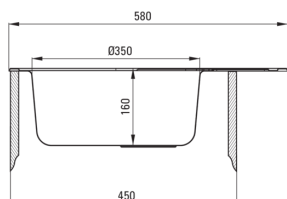

TWIST

Сталева кухонна раковина, 1-камерний з сушаркою

deante

Код продукту: ZEU_311C

EAN: 5907650846420

Колір: декор

Гарантія: 2

Раковина

Оздоблення	декор
Тип поверхні	декор
Матеріал	сталь 201
Спосіб монтажу	врізний
Кількість камер	1
Мінімальна ширина шапки	450
Ширина [мм]	445
Довжина [мм]	580
Висота [мм]	160
Глибина камери 1	160
Виріз в стільниці (врізний) - довжина [мм]	560
Виріз в стільниці (врізний) - ширина [мм]	425
Товщина сталі	0.6
Універсальний	Так
З сифоном	Так
Кількість отворів	0

Сифон для раковини

Оздоблення	сталь
Тип пробки	мануальний
Можливість підключення посудомийної / пральної машини	Так

Відмінна риса:

- Високоміцна нержавіюча сталь
- Кухонна раковина обладнана сифоном з підключенням до посудомийної машини
- Природні антисептичні властивості сталі
- Оздоблення декору має підвищену стійкість до подряпин
- Пропонуємо спеціальний засіб, безпечний для очищуваних поверхонь