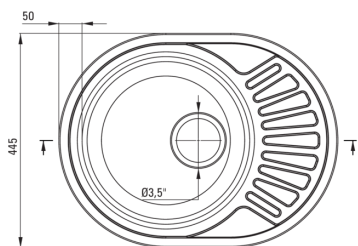

### Мойка

Отделка	декор
Вид поверхности	декор
Материал	сталь 201
Способ монтажа	впускаемый
Количество чаш	1
Минимальная ширина шкафа [мм]	450
Ширина [мм]	445
Длина [мм]	580
Высота [мм]	160
Глубокость чаши 1 [мм]	160
Вырез в столешнице (впускаемая) - длина [мм]	560
Вырез в столешнице (впускаемая) - ширина [мм]	425
Толщина стали [мм]	0.6
Универсальный	Да
С сифоном	Да
Количество готовых отверстий	0