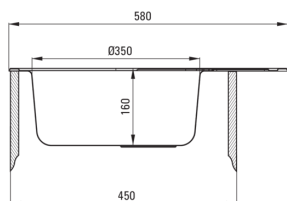

### Мойка

Отделка	декор
Вид поверхности	декор
Материал	сталь 201
Способ монтажа	впускаемый
Количество чаш	1
Минимальная ширина шкафа [мм]	450
Ширина [мм]	445
Длина [мм]	580
Высота [мм]	160
Глубокость чаши 1 [мм]	160
Вырез в столешнице (впускаемая) - длина [мм]	560
Вырез в столешнице (впускаемая) - ширина [мм]	425
Толщина стали [мм]	0.6
Универсальный	Да
С сифоном	Да
Количество готовых отверстий	0