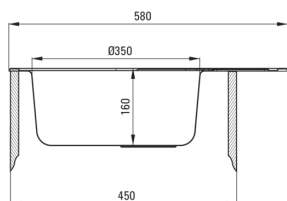

TWIST

Chiuvetă din inox, 1-cuvă cu picurător

Codul produsului: ZEU_311C

EAN: 5907650846420

Culoarea: decor

Garanție [ani]: 2

Chiuvetă

Finisaj	decor
Tipul suprafeței	decor
Material	oțel 201
Metoda de instalare	cu montare încastrată
Număr de cuve	1
Lățimea minimă a dulapului [mm]	450
Lățime [mm]	445
Lungimea [mm]	580
Înălțime [mm]	160
Adâncimea cuvei [mm]	160
Lungimea conturului [mm]	560
Lățimea conturului [mm]	425
Grosime inox [mm]	0.6
Reversibil	Da
Dotat cu accesorii	Da
Număr de orificii	0

Sifon

Finisaj	oțel
Tipul dopului	manual
Posibilitate de racordare a unei mașini de spălat vase/ rufe	Da

Caracteristici:

- Oțel inoxidabil cu rezistență ridicată
- Chiuveta este dotată cu accesorii de racordare la mașina de spălat vase
- Proprietățile antiseptice naturale ale oțelului
- Finisaj cu rezistență sporită la zgârieturi
- Agent de curățare special, sigur pentru suprafețele curățate