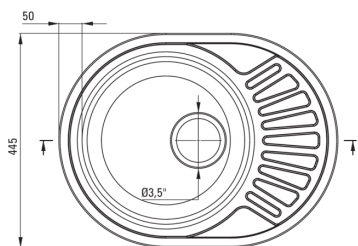

TWIST

Chiuvetă din inox, 1-cuvă cu picurător

Codul produsului: ZEU_311C

EAN: 5907650846420

Culoarea: decor

Garanție [ani]: 2

Chiuvetă

Finisaj	decor
Tipul suprafeței	decor
Material	oțel 201
Metoda de instalare	cu montare încastrată
Număr de cuve	1
Lățimea minimă a dulapului [mm]	450
Lățime [mm]	445
Lungimea [mm]	580
Înălțime [mm]	160
Adâncimea cuvei [mm]	160
Lungimea conturului [mm]	560
Lățimea conturului [mm]	425
Grosime inox [mm]	0.6
Reversibil	Da
Dotat cu accesorii	Da
Număr de orificii	0

Sifon

Finisaj	oțel
Tipul dopului	manual
Posibilitate de racordare a unei mașini de spălat vase/ rufe	Da

Caracteristici:

- Oțel inoxidabil cu rezistență ridicată
- Chiuveta este dotată cu accesorii de racordare la mașina de spălat vase
- Proprietățile antiseptice naturale ale oțelului
- Finisaj cu rezistență sporită la zgârieturi
- Agent de curățare special, sigur pentru suprafețele curățate