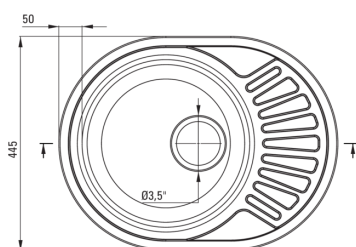

TWIST

Zlewozmywak stalowy 1-komorowy z ociekaczem

Cena Netto: 243,09 zł
Cena Brutto: 299,00 zł

deante

Kod produktu: ZEU_311C

EAN: 5907650846420

Kolor: dekor

Gwarancja [lata]: 2

Zlewozmywak

Wykończenie	dekor
Rodzaj powierzchni	dekor
Materiał	stal 201
Sposób montażu	wpuszczany
Ilość komór zlewozmywaka	1
Minimalna szerokość szafki [mm]	450
Szerokość [mm]	445
Długość [mm]	580
Wysokość [mm]	160
Głębokość komory 1 [mm]	160
Wycięcie w blacie (wpuszczany) - długość [mm]	560
Wycięcie w blacie (wpuszczany) - szerokość [mm]	425
Grubość stali [mm]	0.6
Odwracalny	Tak
Wyposażony w osprzęt	Tak
Liczba otworów gotowych	0