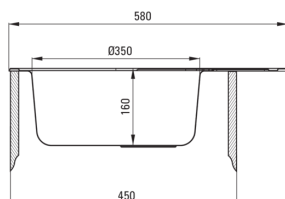

Zlewozmywak

Wykończenie	dekor
Rodzaj powierzchni	dekor
Materiał	stal 201
Sposób montażu	wpuszczany
Ilość komór zlewozmywaka	1
Minimalna szerokość szafki [mm]	450
Szerokość [mm]	445
Długość [mm]	580
Wysokość [mm]	160
Głębokość komory 1 [mm]	160
Wycięcie w blacie (wpuszczany) - długość [mm]	560
Wycięcie w blacie (wpuszczany) - szerokość [mm]	425
Grubość stali [mm]	0.6
Odwracalny	Tak
Wyposażony w osprzęt	Tak
Liczba otworów gotowych	0