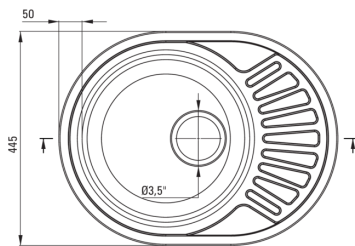

TWIST

Acél mosogató, 1 medencés csepegtetővel

Cikkszám: ZEU_311C
EAN: 5907650846420
Szín: dekor
Garancia [év]: 2

Mosogató

Kivitelezés	dekor
Felület típusa	dekor
Anyag	acél 201
Beszereési mód	Süllyesztett
Mosogatómedencék száma	1
Minimális szekrényszélesség [mm]	450
Szélesség [mm]	445
Hosszúság [mm]	580
Magasság [mm]	160
A medence mélysége 1 [mm]	160
Kivágás a munkalapban (beépíthető) - hossz [mm]	560
Kivágás a munkalapban (beépíthető) - szélesség [mm]	425
Acélvastagság [mm]	0.6
Megfordítható	Igen
Tartozékokkal felszerelve	Igen
Kész furatok száma	0