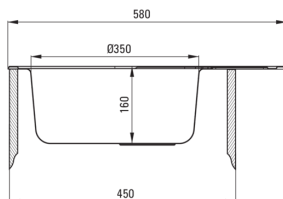

TWIST

Acél mosogató, 1 medencés csepegtetővel

Cikkszám: ZEU_311C
EAN: 5907650846420
Szín: dekor
Garancia [év]: 2

Mosogató

Kivitelezés	dekor
Felület típusa	dekor
Anyag	acél 201
Beszereési mód	Süllyesztett
Mosogatómedencék száma	1
Minimális szekrényszélesség [mm]	450
Szélesség [mm]	445
Hosszúság [mm]	580
Magasság [mm]	160
A medence mélysége 1 [mm]	160
Kivágás a munkalapban (beépíthető) - hossz [mm]	560
Kivágás a munkalapban (beépíthető) - szélesség [mm]	425
Acélvastagság [mm]	0.6
Megfordítható	Igen
Tartozékokkal felszerelve	Igen
Kész furatok száma	0