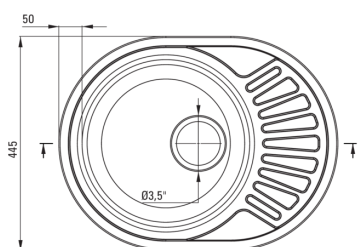

## Évier en acier, 1 bac avec égouttoir

Code produit: ZEU\_311C

EAN: 5907650846420

Couleur: décor

Garantie [années]: 2

### Évier

Finition	décor
Type de surface	décor
Matériel	acier inoxydable 201
Méthode de montage	encastré
Nombre de bols	1
Largeur minimale de l'armoire [mm]	450
Largeur [mm]	445
Longueur [mm]	580
Hauteur [mm]	160
Profondeur du bol [mm]	160
Découpe dans le plan de travail (encastré) - longueur [mm]	560
Découpe dans le plan de travail (encastré) - largeur [mm]	425
Épaisseur de l'acier [mm]	0.6
Réversible	Oui
Équipé d'accessoires	Oui
Nombre de trous finis	0