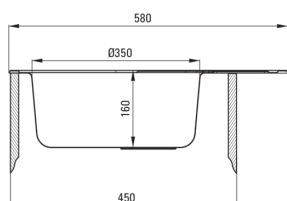

### Évier

Finition	décor
Type de surface	décor
Matériel	acier inoxydable 201
Méthode de montage	encastré
Nombre de bols	1
Largeur minimale de l'armoire [mm]	450
Largeur [mm]	445
Longueur [mm]	580
Hauteur [mm]	160
Profondeur du bol [mm]	160
Découpe dans le plan de travail (encastré) - longueur [mm]	560
Découpe dans le plan de travail (encastré) - largeur [mm]	425
Épaisseur de l'acier [mm]	0.6
Réversible	Oui
Équipé d'accessoires	Oui
Nombre de trous finis	0