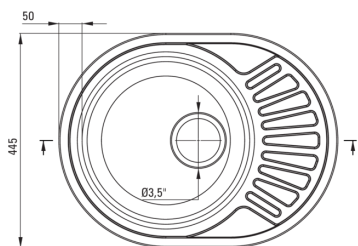

## Fregadero de acero, 1-Seno con drenador con drenador

Código de producto: ZEU\_311C

EAN: 5907650846420

Color: decoración

Garantía [años]: 2

### Hundir

Finalizar	decoración
Tipo de superficie	decoración
Material	Acero 201
Metodo de instalacion	recuadro
Número de tazones	1
Ancho mínimo del gabinete [mm]	450
Ancho [mm]	445
Longitud [mm]	580
Altura [mm]	160
Profundidad del tazón [mm]	160
Longitud de corte [mm]	560
Ancho recortado [mm]	425
Grosor de acero [mm]	0.6
Reversible	Sí
Equipado con accesorios	Sí
Número de agujeros	0