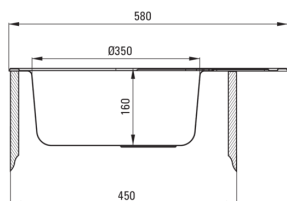

### Hundir

Finalizar	decoración
Tipo de superficie	decoración
Material	Acero 201
Metodo de instalacion	recuadro
Número de tazones	1
Ancho mínimo del gabinete [mm]	450
Ancho [mm]	445
Longitud [mm]	580
Altura [mm]	160
Profundidad del tazón [mm]	160
Longitud de corte [mm]	560
Ancho recortado [mm]	425
Grosor de acero [mm]	0.6
Reversible	Sí
Equipado con accesorios	Sí
Número de agujeros	0