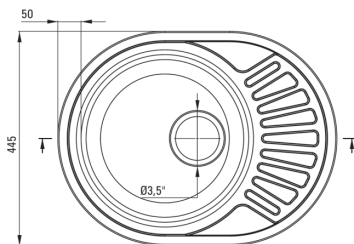

TWIST

Stahlspülbecken, 1-Becken mit Abtropffläche

Artikel-Nr.: ZEU_311C
EAN: 5907650846420
Farbe: Dekor
Garantie [Jahre]: 2

Waschbecken

Ausführung	Dekor
Art der oberfläche	Dekor
Material	Stahl 201
Methode der montage	eingebaut
Beckenzahl der spüle	1
Schrank-mindestbreite	450
Breite [mm]	445
Länge	580
Höhe	160
Beckendicke nr. 1 [mm]	160
Ausschnitt länge einbau	560
Aussparung_breite_einbau	425
Stahldicke [mm]	0.6
Umkehrbar	Ja
Ausgerüstet	Ja
Anzahl der löcher	0

Garnitur für spüle

Ausführung	Stahl
Stöpselart	manual-
Möglichkeit zum anschluss einer spül-/waschmaschine	Ja

Charakteristische Merkmale:

- Hochfester Edelstahl
- Spüle ausgestattet mit Garnitur mit einem Anschluss an die Spülmaschine
- Natürliche antiseptische Eigenschaften von Stahl
- Dekor-Oberfläche hat eine erhöhte Kratzfestigkeit
- Spezielles Mittel, das für die zu reinigenden Oberflächen unbedenklich ist