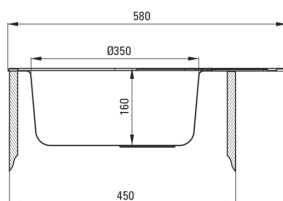

TWIST

Stahlspülbecken, 1-Becken mit Abtropffläche

Artikel-Nr.: ZEU_311C
EAN: 5907650846420
Farbe: Dekor
Garantie [Jahre]: 2

Waschbecken

Ausführung	Dekor
Art der oberfläche	Dekor
Material	Stahl 201
Methode der montage	eingebaut
Beckenzahl der spüle	1
Schrank-mindestbreite	450
Breite [mm]	445
Länge	580
Höhe	160
Beckendicke nr. 1 [mm]	160
Ausschnitt länge einbau	560
Aussparung_breite_einbau	425
Stahldicke [mm]	0.6
Umkehrbar	Ja
Ausgerüstet	Ja
Anzahl der löcher	0

Garnitur für spüle

Ausführung	Stahl
Stöpselart	manual-
Möglichkeit zum anschluss einer spül-/waschmaschine	Ja

Charakteristische Merkmale:

- Hochfester Edelstahl
- Spüle ausgestattet mit Garnitur mit einem Anschluss an die Spülmaschine
- Natürliche antiseptische Eigenschaften von Stahl
- Dekor-Oberfläche hat eine erhöhte Kratzfestigkeit
- Spezielles Mittel, das für die zu reinigenden Oberflächen unbedenklich ist