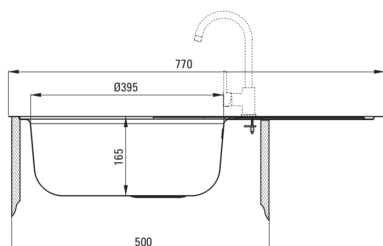

TWIST

Сталева кухонна раковина, 1-камерний з сушаркою

deante

Код продукту: ZEU_311B

EAN: 5907650846406

Колір: декор

Гарантія: 2

Раковина

Оздоблення	декор
Тип поверхні	декор
Матеріал	сталь 201
Спосіб монтажу	врізний
Кількість камер	1
Мінімальна ширина шафки	500
Ширина [мм]	480
Довжина [мм]	770
Висота [мм]	165
Глибина камери 1	165
Виріз в стільниці (врізний) - довжина [мм]	750
Виріз в стільниці (врізний) - ширина [мм]	460
Товщина сталі	0.6
Універсальний	Так
З сифоном	Так
Кількість отворів	0

Сифон для раковини

Оздоблення	сталь
Тип пробки	мануальний
Можливість підключення посудомийної / пральної машини	Так

Відмінна риса:

- Високоміцна нержавіюча сталь
- Кухонна раковина обладнана сифоном з підключенням до посудомийної машини
- Природні антисептичні властивості сталі
- Оздоблення декору має підвищену стійкість до подряпин
- Пропонуємо спеціальний засіб, безпечний для очищуваних поверхонь