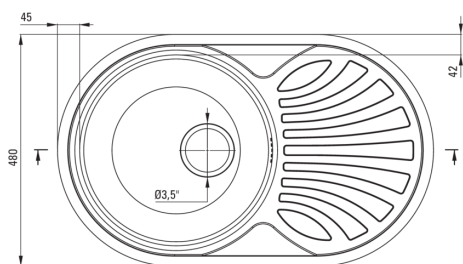

TWIST

Сталева кухонна раковина, 1-камерний з сушаркою

 deante

Код продукту: ZEU_311B

EAN: 5907650846406

Колір: декор

Гарантія: 2

Раковина

Оздоблення	декор
Тип поверхні	декор
Матеріал	сталь 201
Спосіб монтажу	врізний
Кількість камер	1
Мінімальна ширина шафки	500
Ширина [мм]	480
Довжина [мм]	770
Висота [мм]	165
Глибина камери 1	165
Виріз в стільниці (врізний) - довжина [мм]	750
Виріз в стільниці (врізний) - ширина [мм]	460
Товщина сталі	0.6
Універсальний	Так
З сифоном	Так
Кількість отворів	0