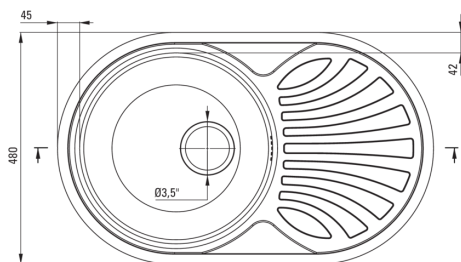

TWIST

Стальная мойка, 1-чаша с осушкой

deante

Код товара: ZEU_311B

EAN: 5907650846406

Цвет: декор

Гарантия [лет]: 2

Мойка

Отделка	декор
Вид поверхности	декор
Материал	сталь 201
Способ монтажа	впускаемый
Количество чаш	1
Минимальная ширина шкафа [мм]	500
Ширина [мм]	480
Длина [мм]	770
Высота [мм]	165
Глубокость чаши 1 [мм]	165
Вырез в столешнице (впускаемая) - длина [мм]	750
Вырез в столешнице (впускаемая) - ширина [мм]	460
Толщина стали [мм]	0.6
Универсальный	Да
С сифоном	Да
Количество готовых отверстий	0

Сифон для раковины

Отделка	сталь
Вид клапана	мануальный
Возможность подключения посудомоечной/стиральной машины	Да

Отличительные черты:

- Высокопрочная нержавеющая сталь
- Мойка с сифоном для подключения к посудомоечной машине
- Естественные антисептические свойства стали
- Отделка декор имеет повышенную устойчивость к царапинам
- Специальное средство, безопасное для очищаемых поверхностей