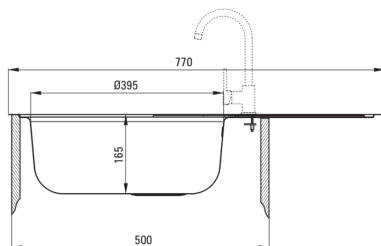

TWIST

Стальная мойка, 1-чаша с осушкой

deante

Код товара: ZEU_311B

EAN: 5907650846406

Цвет: декор

Гарантия [лет]: 2

Мойка

Отделка	декор
Вид поверхности	декор
Материал	сталь 201
Способ монтажа	впускаемый
Количество чаш	1
Минимальная ширина шкафа [мм]	500
Ширина [мм]	480
Длина [мм]	770
Высота [мм]	165
Глубокость чаши 1 [мм]	165
Вырез в столешнице (впускаемая) - длина [мм]	750
Вырез в столешнице (впускаемая) - ширина [мм]	460
Толщина стали [мм]	0.6
Универсальный	Да
С сифоном	Да
Количество готовых отверстий	0

Сифон для раковины

Отделка	сталь
Вид клапана	мануальный
Возможность подключения посудомоечной/стиральной машины	Да

Отличительные черты:

- Высокопрочная нержавеющая сталь
- Мойка с сифоном для подключения к посудомоечной машине
- Естественные антисептические свойства стали
- Отделка декор имеет повышенную устойчивость к царапинам
- Специальное средство, безопасное для очищаемых поверхностей