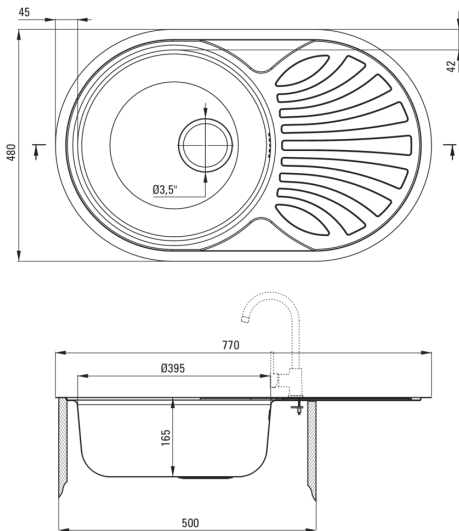

TWIST

Acél mosogató, 1 medencés csepegtetővel

Cikkszám: ZEU_311B
EAN: 5907650846406
Szín: dekor
Garancia [év]: 2

Mosogató

Kivitelezés	dekor
Felület típusa	dekor
Anyag	acél 201
Beszereleési mód	Süllyesztett
Mosogatómedencék száma	1
Minimális szekrényszélesség [mm]	500
Szélesség [mm]	480
Hosszúság [mm]	770
Magasság [mm]	165
A medence mélysége 1 [mm]	165
Kivágás a munkalapban (beépíthető) - hossz [mm]	750
Kivágás a munkalapban (beépíthető) - szélesség [mm]	460
Acélvastagság [mm]	0.6
Megfordítható	Igen
Tartozékokkal felszerelve	Igen
Kész furatok száma	0