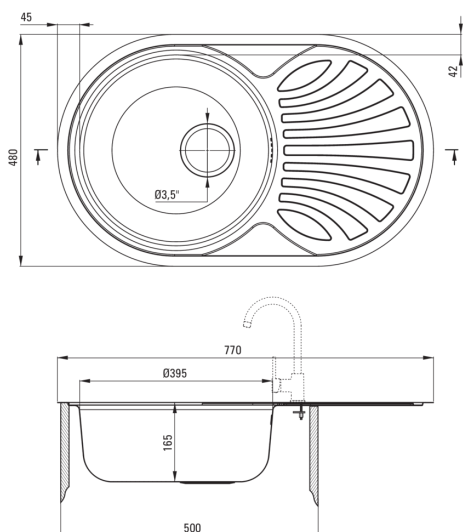

TWIST

Évier en acier, 1 bac avec égouttoir

Code produit: ZEU_311B

EAN: 5907650846406

Couleur: décor

Garantie [années]: 2

Évier

Finition	décor
Type de surface	décor
Matériel	acier inoxydable 201
Méthode de montage	encastré
Nombre de bols	1
Largeur minimale de l'armoire [mm]	500
Largeur [mm]	480
Longueur [mm]	770
Hauteur [mm]	165
Profondeur du bol [mm]	165
Découpe dans le plan de travail (encastré) - longueur [mm]	750
Découpe dans le plan de travail (encastré) - largeur [mm]	460
Épaisseur de l'acier [mm]	0.6
Réversible	Oui
Équipé d'accessoires	Oui
Nombre de trous finis	0

Trousse de déchets

Finition	acier
Type de bouchon	manuel
Possibilité de brancher un lave-vaisselle/lave-linge	Oui

Caractéristiques:

- Acier inoxydable à haute résistance
- L'évier est équipé de robinetterie avec raccordement au lave-vaisselle
- Propriétés antiseptiques naturelles de l'acier
- La finition décorative a une résistance accrue aux rayures
- Agent de nettoyage dédié, sans danger pour les surfaces nettoyées