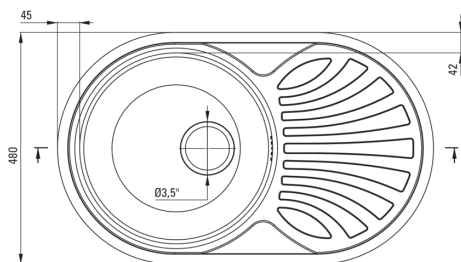

TWIST

Fregadero de acero, 1-Seno con drenador

Código de producto: ZEU_311B

EAN: 5907650846406

Color: decoración

Garantía [años]: 2

Hundir

Finalizar	decoración
Tipo de superficie	decoración
Material	Acero 201
Metodo de instalacion	recuadro
Número de tazones	1
Ancho mínimo del gabinete [mm]	500
Ancho [mm]	480
Longitud [mm]	770
Altura [mm]	165
Profundidad del tazón [mm]	165
Longitud de corte [mm]	750
Ancho recortado [mm]	460
Grosor de acero [mm]	0.6
Reversible	Sí
Equipado con accesorios	Sí
Número de agujeros	0

Kit de desechos

Finalizar	acero
Tipo de enchufe	manual
Posibilidad de conectar un lavavajillas/ lavavajillas	Sí

Características:

- Acero inoxidable
- Fregadero equipado con accesorios con una conexión de lavavajillas
- Propiedades antisépticas naturales del acero
- El acabado de la decoración ha aumentado la resistencia a los rasguños
- Una medida dedicada en la oferta es una caja fuerte dedicada para superficies limpias