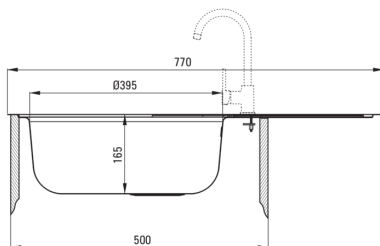

TWIST

Fregadero de acero, 1-Seno con drenador

Código de producto: ZEU_311B

EAN: 5907650846406

Color: decoración

Garantía [años]: 2

Hundir

Finalizar	decoración
Tipo de superficie	decoración
Material	Acero 201
Metodo de instalacion	recuadro
Número de tazones	1
Ancho mínimo del gabinete [mm]	500
Ancho [mm]	480
Longitud [mm]	770
Altura [mm]	165
Profundidad del tazón [mm]	165
Longitud de corte [mm]	750
Ancho recortado [mm]	460
Grosor de acero [mm]	0.6
Reversible	Sí
Equipado con accesorios	Sí
Número de agujeros	0

Kit de desechos

Finalizar	acero
Tipo de enchufe	manual
Posibilidad de conectar un lavavajillas/ lavavajillas	Sí

Características:

- Acero inoxidable
- Fregadero equipado con accesorios con una conexión de lavavajillas
- Propiedades antisépticas naturales del acero
- El acabado de la decoración ha aumentado la resistencia a los rasguños
- Una medida dedicada en la oferta es una caja fuerte dedicada para superficies limpias