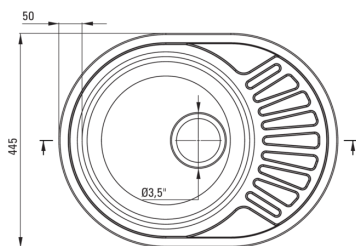

TWIST

Сталева кухонна раковина, 1-камерний з сушаркою

 deante

Код продукту: ZEU_011C

EAN: 5907650846413

Колір: сатин

Гарантія: 2

Раковина

Оздоблення	сатин
Тип поверхні	гладкий, сатин
Матеріал	сталь 201
Спосіб монтажу	врізний
Кількість камер	1
Мінімальна ширина шафки	450
Ширина [мм]	445
Довжина [мм]	580
Висота [мм]	160
Глибина камери 1	160
Виріз в стільниці (врізний) - довжина [мм]	560
Виріз в стільниці (врізний) - ширина [мм]	425
Товщина сталі	0.6
Універсальний	Так
З сифоном	Так
Кількість отворів	0