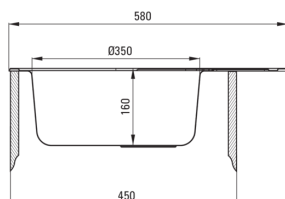

TWIST

Сталева кухонна раковина, 1-камерний з сушаркою

deante

Код продукту: ZEU_011C

EAN: 5907650846413

Колір: сатин

Гарантія: 2

Раковина

Оздоблення	сатин
Тип поверхні	гладкий, сатин
Матеріал	сталь 201
Спосіб монтажу	врізний
Кількість камер	1
Мінімальна ширина шафки	450
Ширина [мм]	445
Довжина [мм]	580
Висота [мм]	160
Глибина камери 1	160
Виріз в стільниці (врізний) - довжина [мм]	560
Виріз в стільниці (врізний) - ширина [мм]	425
Товщина сталі	0.6
Універсальний	Так
З сифоном	Так
Кількість отворів	0

Сифон для раковини

Оздоблення	сталь
Тип пробки	мануальний
Можливість підключення посудомийної / пральної машини	Так

Відмінна риса:

- Високоміцна нержавіюча сталь
- Кухонна раковина обладнана сифоном з підключенням до посудомийної машини
- Природні антисептичні властивості сталі
- Пропонуємо спеціальний засіб, безпечний для очищуваних поверхонь
- Реверсивна сталева кухонна раковина-монтується з лівої або правої сторони