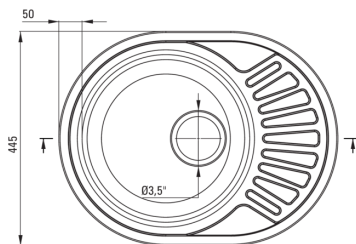

TWIST

Стальная мойка, 1-чаша с осушкой

deante

Код товара: ZEU_011C

EAN: 5907650846413

Цвет: сатин

Гарантия [лет]: 2

Мойка

Отделка	сатин
Вид поверхности	гладкий, сатин
Материал	сталь 201
Способ монтажа	впускаемый
Количество чаш	1
Минимальная ширина шкафа [мм]	450
Ширина [мм]	445
Длина [мм]	580
Высота [мм]	160
Глубокость чаши 1 [мм]	160
Вырез в столешнице (впускаемая) - длина [мм]	560
Вырез в столешнице (впускаемая) - ширина [мм]	425
Толщина стали [мм]	0.6
Универсальный	Да
С сифоном	Да
Количество готовых отверстий	0

Сифон для раковины

Отделка	сталь
Вид клапана	мануальный
Возможность подключения посудомоечной/стиральной машины	Да

Отличительные черты:

- Высокопрочная нержавеющая сталь
- Мойка с сифоном для подключения к посудомоечной машине
- Естественные антисептические свойства стали
- Специальное средство, безопасное для очищаемых поверхностей