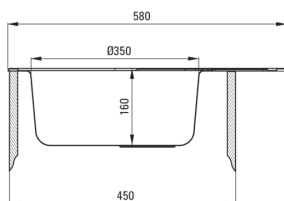

TWIST

Стальная мойка, 1-чаша с осушкой

deante

Код товара: ZEU_011C

EAN: 5907650846413

Цвет: сатин

Гарантия [лет]: 2

Мойка

Отделка	сатин
Вид поверхности	гладкий, сатин
Материал	сталь 201
Способ монтажа	впускаемый
Количество чаш	1
Минимальная ширина шкафа [мм]	450
Ширина [мм]	445
Длина [мм]	580
Высота [мм]	160
Глубокость чаши 1 [мм]	160
Вырез в столешнице (впускаемая) - длина [мм]	560
Вырез в столешнице (впускаемая) - ширина [мм]	425
Толщина стали [мм]	0.6
Универсальный	Да
С сифоном	Да
Количество готовых отверстий	0

Сифон для раковины

Отделка	сталь
Вид клапана	мануальный
Возможность подключения посудомоечной/стиральной машины	Да

Отличительные черты:

- Высокопрочная нержавеющая сталь
- Мойка с сифоном для подключения к посудомоечной машине
- Естественные антисептические свойства стали
- Специальное средство, безопасное для очищаемых поверхностей