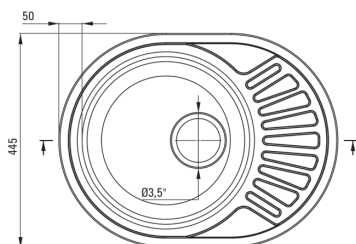

TWIST

Zlewozmywak stalowy 1-komorowy z ociekaczem

Cena Netto: 243,09 zł
Cena Brutto: 299,00 zł

deante

Kod produktu: ZEU_011C

EAN: 5907650846413

Kolor: satyna

Gwarancja [lata]: 2

Zlewozmywak

Wykończenie	satyna
Rodzaj powierzchni	gładki, satyna
Materiał	stal 201
Sposób montażu	wpuszczany
Ilość komór zlewozmywaka	1
Minimalna szerokość szafki [mm]	450
Szerokość [mm]	445
Długość [mm]	580
Wysokość [mm]	160
Głębokość komory 1 [mm]	160
Wycięcie w blacie (wpuszczany) - długość [mm]	560
Wycięcie w blacie (wpuszczany) - szerokość [mm]	425
Grubość stali [mm]	0.6
Odwracalny	Tak
Wyposażony w osprzęt	Tak
Liczba otworów gotowych	0