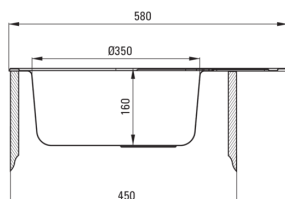

### Zlewozmywak

Wykończenie	satyna
Rodzaj powierzchni	gładki, satyna
Materiał	stal 201
Sposób montażu	wpuszczany
Ilość komór zlewozmywaka	1
Minimalna szerokość szafki [mm]	450
Szerokość [mm]	445
Długość [mm]	580
Wysokość [mm]	160
Głębokość komory 1 [mm]	160
Wycięcie w blacie (wpuszczany) - długość [mm]	560
Wycięcie w blacie (wpuszczany) - szerokość [mm]	425
Grubość stali [mm]	0.6
Odwracalny	Tak
Wyposażony w osprzęt	Tak
Liczba otworów gotowych	0