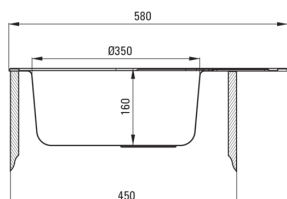

Zlewozmywak

Wykończenie	satyna
Rodzaj powierzchni	gładki, satyna
Materiał	stal 201
Sposób montażu	wpuszczany
Ilość komór zlewozmywaka	1
Minimalna szerokość szafki [mm]	450
Szerokość [mm]	445
Długość [mm]	580
Wysokość [mm]	160
Głębokość komory 1 [mm]	160
Wycięcie w blacie (wpuszczany) - długość [mm]	560
Wycięcie w blacie (wpuszczany) - szerokość [mm]	425
Grubość stali [mm]	0.6
Odwracalny	Tak
Wyposażony w osprzęt	Tak
Liczba otworów gotowych	0