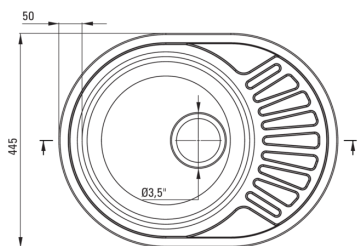

TWIST

Zlewozmywak stalowy 1-komorowy z ociekaczem

Cena Netto: 226,83 zł
Cena Brutto: 279,00 zł

deante

Kod produktu: ZEU_011C

EAN: 5907650846413

Kolor: satyna

Gwarancja [lata]: 2

Zlewozmywak

Wykończenie	satyna
Rodzaj powierzchni	gładki, satyna
Materiał	stal 201
Sposób montażu	wpuszczany
Ilość komór zlewozmywaka	1
Minimalna szerokość szafki [mm]	450
Szerokość [mm]	445
Długość [mm]	580
Wysokość [mm]	160
Głębokość komory 1 [mm]	160
Wycięcie w blacie (wpuszczany) - długość [mm]	560
Wycięcie w blacie (wpuszczany) - szerokość [mm]	425
Grubość stali [mm]	0.6
Odwracalny	Tak
Wyposażony w osprzęt	Tak
Liczba otworów gotowych	0