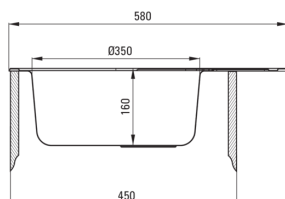

Zlewozmywak

Wykończenie	satyna
Rodzaj powierzchni	gładki, satyna
Materiał	stal 201
Sposób montażu	wpuszczany
Ilość komór zlewozmywaka	1
Minimalna szerokość szafki [mm]	450
Szerokość [mm]	445
Długość [mm]	580
Wysokość [mm]	160
Głębokość komory 1 [mm]	160
Wycięcie w blacie (wpuszczany) - długość [mm]	560
Wycięcie w blacie (wpuszczany) - szerokość [mm]	425
Grubość stali [mm]	0.6
Odwracalny	Tak
Wyposażony w osprzęt	Tak
Liczba otworów gotowych	0