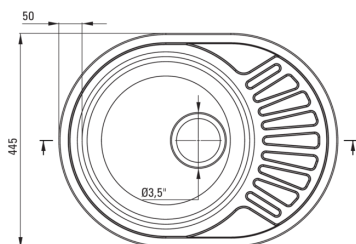

### Zlewozmywak

Wykończenie	satyna
Rodzaj powierzchni	gładki, satyna
Materiał	stal 201
Sposób montażu	wpuszczany
Ilość komór zlewozmywaka	1
Minimalna szerokość szafki [mm]	450
Szerokość [mm]	445
Długość [mm]	580
Wysokość [mm]	160
Głębokość komory 1 [mm]	160
Wycięcie w blacie (wpuszczany) - długość [mm]	560
Wycięcie w blacie (wpuszczany) - szerokość [mm]	425
Grubość stali [mm]	0.6
Odwracalny	Tak
Wyposażony w osprzęt	Tak
Liczba otworów gotowych	0