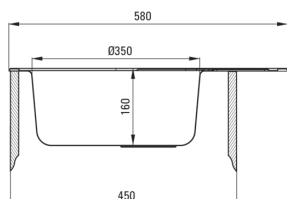

### Mosogató

Kivitelezés	szatén
Felület típusa	sima, szatén
Anyag	acél 201
Beszerelesi mód	Süllyesztett
Mosogatómedencék száma	1
Minimális szekrényszélesség [mm]	450
Szélesség [mm]	445
Hosszúság [mm]	580
Magasság [mm]	160
A medence mélysége 1 [mm]	160
Kivágás a munkalapban (beépíthető) - hossz [mm]	560
Kivágás a munkalapban (beépíthető) - szélesség [mm]	425
Acélvastagság [mm]	0.6
Megfordítható	Igen
Tartozékokkal felszerelve	Igen
Kész furatok száma	0