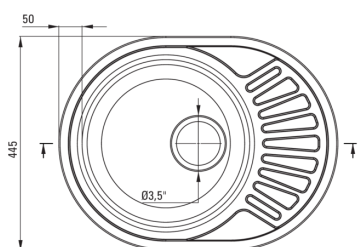

### Mosogató

Kivitelezés	szatén
Felület típusa	sima, szatén
Anyag	acél 201
Beszerelesi mód	Süllyesztett
Mosogatómedencék száma	1
Minimális szekrényszélesség [mm]	450
Szélesség [mm]	445
Hosszúság [mm]	580
Magasság [mm]	160
A medence mélysége 1 [mm]	160
Kivágás a munkalapban (beépíthető) - hossz [mm]	560
Kivágás a munkalapban (beépíthető) - szélesség [mm]	425
Acélvastagság [mm]	0.6
Megfordítható	Igen
Tartozékokkal felszerelve	Igen
Kész furatok száma	0