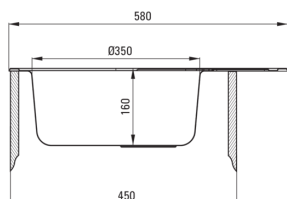

TWIST

Évier en acier, 1 bac avec égouttoir

Code produit: ZEU_011C

EAN: 5907650846413

Couleur: satin

Garantie [années]: 2

Évier

Finition	satin
Type de surface	lisse, satin
Matériel	acier inoxydable 201
Méthode de montage	encastré
Nombre de bols	1
Largeur minimale de l'armoire [mm]	450
Largeur [mm]	445
Longueur [mm]	580
Hauteur [mm]	160
Profondeur du bol [mm]	160
Découpe dans le plan de travail (encastré) - longueur [mm]	560
Découpe dans le plan de travail (encastré) - largeur [mm]	425
Épaisseur de l'acier [mm]	0.6
Réversible	Oui
Équipé d'accessoires	Oui
Nombre de trous finis	0

Trousse de déchets

Finition	acier
Type de bouchon	manuel
Possibilité de brancher un lave-vaisselle/lave-linge	Oui

Caractéristiques:

- Acier inoxydable à haute résistance
- L'évier est équipé de robinetterie avec raccordement au lave-vaisselle
- Propriétés antiseptiques naturelles de l'acier
- Agent de nettoyage dédié, sans danger pour les surfaces nettoyées
- Évier en acier réversible - installer avec le bol à gauche ou à droite