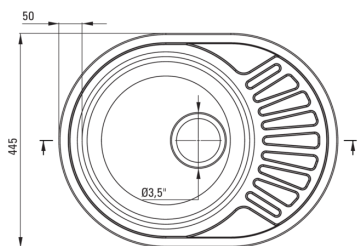

TWIST

Évier en acier, 1 bac avec égouttoir

Code produit: ZEU_011C

EAN: 5907650846413

Couleur: satin

Garantie [années]: 2

Évier

Finition	satin
Type de surface	lisse, satin
Matériel	acier inoxydable 201
Méthode de montage	encastré
Nombre de bols	1
Largeur minimale de l'armoire [mm]	450
Largeur [mm]	445
Longueur [mm]	580
Hauteur [mm]	160
Profondeur du bol [mm]	160
Découpe dans le plan de travail (encastré) - longueur [mm]	560
Découpe dans le plan de travail (encastré) - largeur [mm]	425
Épaisseur de l'acier [mm]	0.6
Réversible	Oui
Équipé d'accessoires	Oui
Nombre de trous finis	0

Trousse de déchets

Finition	acier
Type de bouchon	manuel
Possibilité de brancher un lave-vaisselle/lave-linge	Oui

Caractéristiques:

- Acier inoxydable à haute résistance
- L'évier est équipé de robinetterie avec raccordement au lave-vaisselle
- Propriétés antiseptiques naturelles de l'acier
- Agent de nettoyage dédié, sans danger pour les surfaces nettoyées
- Évier en acier réversible - installer avec le bol à gauche ou à droite