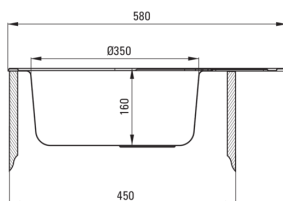

TWIST

Fregadero de acero, 1-Seno con drenador

Código de producto: ZEU_011C

EAN: 5907650846413

Color: satín

Garantía [años]: 2

Hundir

Finalizar	satín
Tipo de superficie	liso, satín
Material	Acero 201
Metodo de instalacion	recuadro
Número de tazones	1
Ancho mínimo del gabinete [mm]	450
Ancho [mm]	445
Longitud [mm]	580
Altura [mm]	160
Profundidad del tazón [mm]	160
Longitud de corte [mm]	560
Ancho recortado [mm]	425
Grosor de acero [mm]	0.6
Reversible	Sí
Equipado con accesorios	Sí
Número de agujeros	0

Kit de desechos

Finalizar	acero
Tipo de enchufe	manual
Posibilidad de conectar un lavavajillas/ lavavajillas	Sí

Características:

- Acero inoxidable
- Fregadero equipado con accesorios con una conexión de lavavajillas
- Propiedades antisépticas naturales del acero
- Una medida dedicada en la oferta es una caja fuerte dedicada para superficies limpias
- Fregadero de acero de acero: monte con una cámara a la izquierda o a la derecha