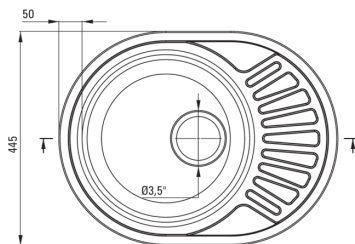

TWIST

Fregadero de acero, 1-Seno con drenador

Código de producto: ZEU_011C

EAN: 5907650846413

Color: satín

Garantía [años]: 2

Hundir

Finalizar	satín
Tipo de superficie	liso, satín
Material	Acero 201
Metodo de instalacion	recuadro
Número de tazones	1
Ancho mínimo del gabinete [mm]	450
Ancho [mm]	445
Longitud [mm]	580
Altura [mm]	160
Profundidad del tazón [mm]	160
Longitud de corte [mm]	560
Ancho recortado [mm]	425
Grosor de acero [mm]	0.6
Reversible	Sí
Equipado con accesorios	Sí
Número de agujeros	0

Kit de desechos

Finalizar	acero
Tipo de enchufe	manual
Posibilidad de conectar un lavavajillas/ lavavajillas	Sí

Características:

- Acero inoxidable
- Fregadero equipado con accesorios con una conexión de lavavajillas
- Propiedades antisépticas naturales del acero
- Una medida dedicada en la oferta es una caja fuerte dedicada para superficies limpias
- Fregadero de acero de acero: monte con una cámara a la izquierda o a la derecha