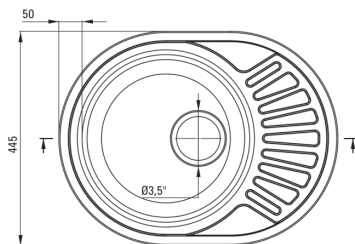

TWIST

Stahlpülbecken, 1-Becken mit Abtropffläche

Artikel-Nr.: ZEU_011C
EAN: 5907650846413
Farbe: Satin
Garantie [Jahre]: 2

Waschbecken

Ausführung	Satin
Art der oberfläche	glatt, Satin
Material	Stahl 201
Methode der montage	eingebaut
Beckenzahl der spüle	1
Schrank-mindestbreite	450
Breite [mm]	445
Länge	580
Höhe	160
Beckendicke nr. 1 [mm]	160
Ausschnitt länge einbau	560
Aussparung_breite_einbau	425
Stahldicke [mm]	0.6
Umkehrbar	Ja
Ausgerüstet	Ja
Anzahl der löcher	0

Garnitur für spüle

Ausführung	Stahl
Stöpselart	manual-
Möglichkeit zum anschluss einer spül-/waschmaschine	Ja

Charakteristische Merkmale:

- Hochfester Edelstahl
- Spüle ausgestattet mit Garnitur mit einem Anschluss an die Spülmaschine
- Natürliche antiseptische Eigenschaften von Stahl
- Spezielles Mittel, das für die zu reinigenden Oberflächen unbedenklich ist
- Umkehrbare Stahlpüle - Einbau mit Becken auf der linken oder rechten Seite