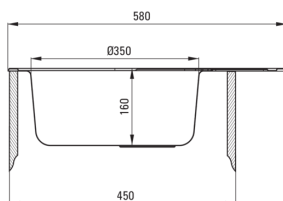

TWIST

Stahlspülbecken, 1-Becken mit Abtropffläche

Artikel-Nr.: ZEU_011C
EAN: 5907650846413
Farbe: Satin
Garantie [Jahre]: 2

Waschbecken

Ausführung	Satin
Art der oberfläche	glatt, Satin
Material	Stahl 201
Methode der montage	eingebaut
Beckenzahl der spüle	1
Schrank-mindestbreite	450
Breite [mm]	445
Länge	580
Höhe	160
Beckendicke nr. 1 [mm]	160
Ausschnitt länge einbau	560
Aussparung_breite_einbau	425
Stahldicke [mm]	0.6
Umkehrbar	Ja
Ausgerüstet	Ja
Anzahl der löcher	0

Garnitur für spüle

Ausführung	Stahl
Stöpselart	manual-
Möglichkeit zum anschluss einer spül-/waschmaschine	Ja

Charakteristische Merkmale:

- Hochfester Edelstahl
- Spüle ausgestattet mit Garnitur mit einem Anschluss an die Spülmaschine
- Natürliche antiseptische Eigenschaften von Stahl
- Spezielles Mittel, das für die zu reinigenden Oberflächen unbedenklich ist
- Umkehrbare Stahlspüle - Einbau mit Becken auf der linken oder rechten Seite