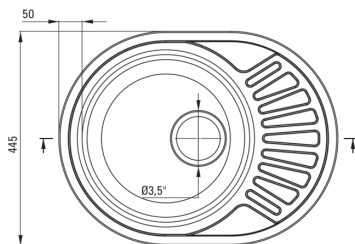

TWIST

Stahlspülbecken, 1-Becken mit Abtropffläche

Artikel-Nr.: ZEU_011C
EAN: 5907650846413
Farbe: Satin
Garantie [Jahre]: 2

Waschbecken

Ausführung	Satin
Art der oberfläche	glatt, Satin
Material	Stahl 201
Methode der montage	eingebaut
Beckenzahl der spüle	1
Schrank-mindestbreite	450
Breite [mm]	445
Länge	580
Höhe	160
Beckendicke nr. 1 [mm]	160
Ausschnitt länge einbau	560
Aussparung_breite_einbau	425
Stahldicke [mm]	0.6
Umkehrbar	Ja
Ausgerüstet	Ja
Anzahl der löcher	0

Garnitur für spüle

Ausführung	Stahl
Stöpselart	manual-
Möglichkeit zum anschluss einer spül-/waschmaschine	Ja

Charakteristische Merkmale:

- Hochfester Edelstahl
- Spüle ausgestattet mit Garnitur mit einem Anschluss an die Spülmaschine
- Natürliche antiseptische Eigenschaften von Stahl
- Spezielles Mittel, das für die zu reinigenden Oberflächen unbedenklich ist
- Umkehrbare Stahlspüle - Einbau mit Becken auf der linken oder rechten Seite