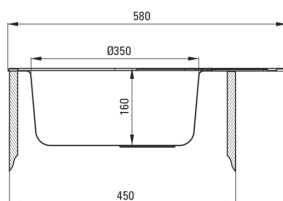

TWIST

Stahlpülbecken, 1-Becken mit Abtropffläche

Artikel-Nr.: ZEU_011C
EAN: 5907650846413
Farbe: Satin
Garantie [Jahre]: 2

Waschbecken

Ausführung	Satin
Art der oberfläche	glatt, Satin
Material	Stahl 201
Methode der montage	eingebaut
Beckenzahl der spüle	1
Schrank-mindestbreite	450
Breite [mm]	445
Länge	580
Höhe	160
Beckendicke nr. 1 [mm]	160
Ausschnitt länge einbau	560
Aussparung_breite_einbau	425
Stahldicke [mm]	0.6
Umkehrbar	Ja
Ausgerüstet	Ja
Anzahl der löcher	0

Garnitur für spüle

Ausführung	Stahl
Stöpselart	manual-
Möglichkeit zum anschluss einer spül-/waschmaschine	Ja

Charakteristische Merkmale:

- Hochfester Edelstahl
- Spüle ausgestattet mit Garnitur mit einem Anschluss an die Spülmaschine
- Natürliche antiseptische Eigenschaften von Stahl
- Spezielles Mittel, das für die zu reinigenden Oberflächen unbedenklich ist
- Umkehrbare Stahlpüle - Einbau mit Becken auf der linken oder rechten Seite