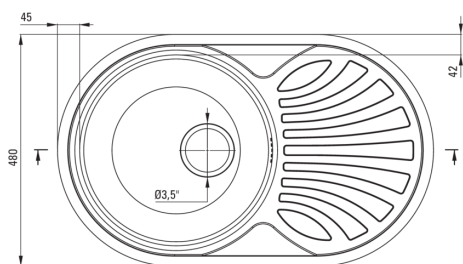

### Раковина

Оздоблення	сатин
Тип поверхні	гладкий, сатин
Матеріал	сталь 201
Спосіб монтажу	врізний
Кількість камер	1
Мінімальна ширина шапки	500
Ширина [мм]	480
Довжина [мм]	770
Висота [мм]	165
Глибина камери 1	165
Виріз в стільниці (врізний) - довжина [мм]	750
Виріз в стільниці (врізний) - ширина [мм]	460
Товщина сталі	0.6
Універсальний	Так
З сифоном	Так
Кількість отворів	0