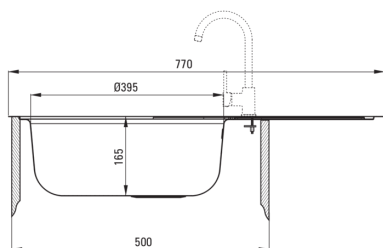

### Раковина

Оздоблення	сатин
Тип поверхні	гладкий, сатин
Матеріал	сталь 201
Спосіб монтажу	врізний
Кількість камер	1
Мінімальна ширина шапки	500
Ширина [мм]	480
Довжина [мм]	770
Висота [мм]	165
Глибина камери 1	165
Виріз в стільниці (врізний) - довжина [мм]	750
Виріз в стільниці (врізний) - ширина [мм]	460
Товщина сталі	0.6
Універсальний	Так
З сифоном	Так
Кількість отворів	0