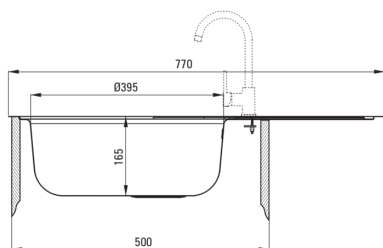

### Мойка

Отделка	сатин
Вид поверхности	гладкий, сатин
Материал	сталь 201
Способ монтажа	впускаемый
Количество чаш	1
Минимальная ширина шкафа [мм]	500
Ширина [мм]	480
Длина [мм]	770
Высота [мм]	165
Глубокость чаши 1 [мм]	165
Вырез в столешнице (впускаемая) - длина [мм]	750
Вырез в столешнице (впускаемая) - ширина [мм]	460
Толщина стали [мм]	0.6
Универсальный	Да
С сифоном	Да
Количество готовых отверстий	0