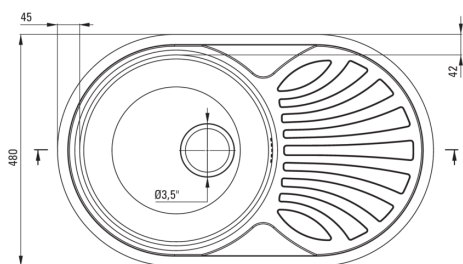

### Мойка

Отделка	сатин
Вид поверхности	гладкий, сатин
Материал	сталь 201
Способ монтажа	впускаемый
Количество чаш	1
Минимальная ширина шкафа [мм]	500
Ширина [мм]	480
Длина [мм]	770
Высота [мм]	165
Глубокость чаши 1 [мм]	165
Вырез в столешнице (впускаемая) - длина [мм]	750
Вырез в столешнице (впускаемая) - ширина [мм]	460
Толщина стали [мм]	0.6
Универсальный	Да
С сифоном	Да
Количество готовых отверстий	0